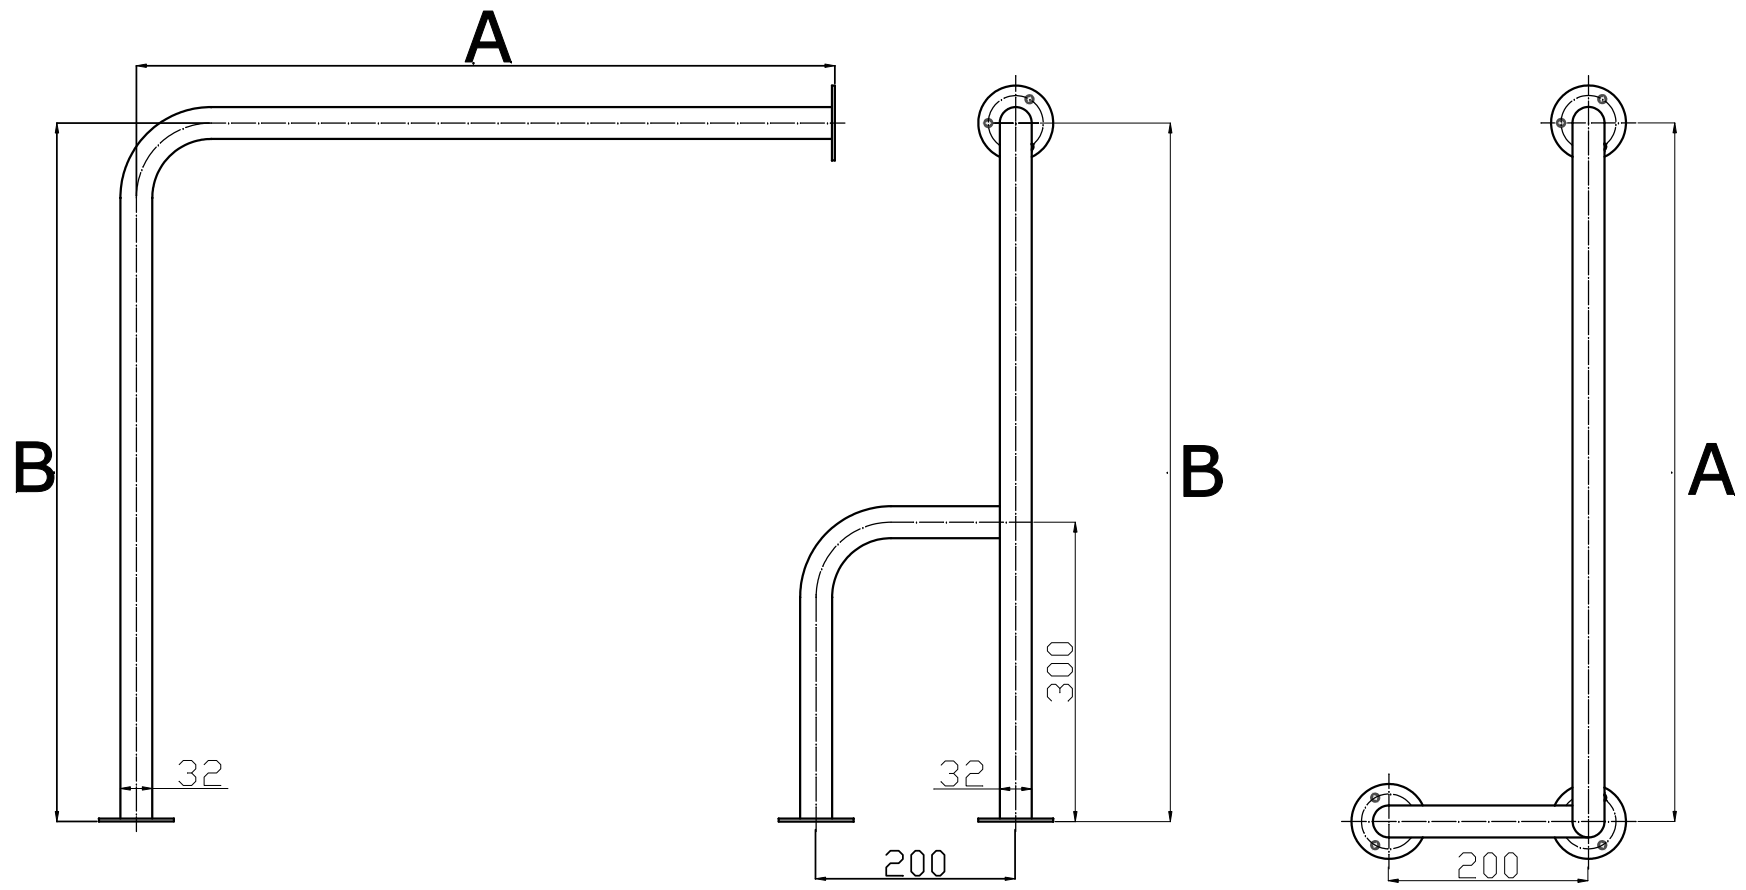

UWCP 7-8 Ø32

	A [mm]	B [mm]
UWCP - 7	700	700
UWCP - 8	800	800

BSD - Best Solution for Disabled	
www.info-bsd.eu	Skala: 1:5
e-mail: info@info-bsd.eu	UWCP 7-8 DN32