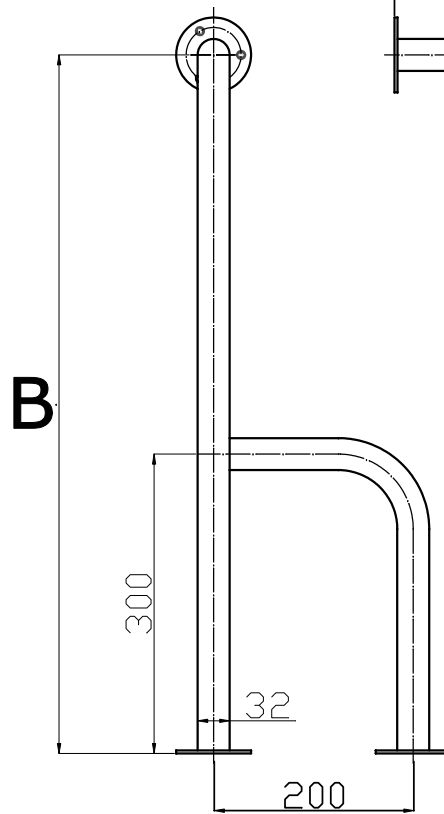

UWCL 7-8 Ø32

	A [mm]	B [mm]
UWCL - 7	700	700
UWCL - 8	800	800

BSD - Best Solution for Disabled	
www.info-bsd.eu	Skala: 1:5
e-mail: info@info-bsd.eu	UWCL 7-8 DN32