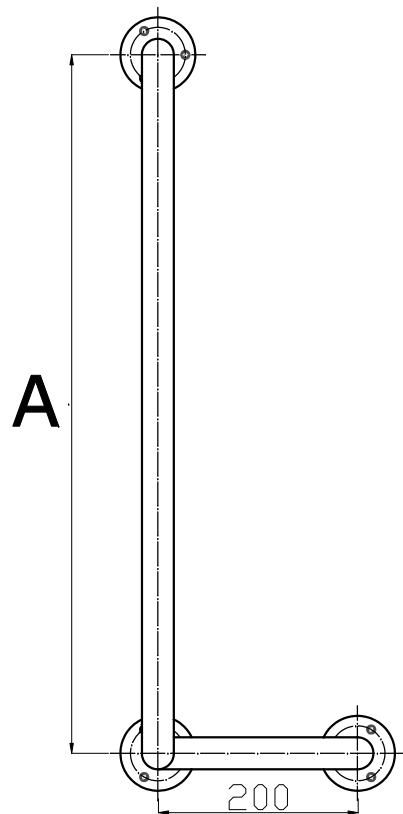

UWCL 7-8 Ø32

	A [mm]	B [mm]
UWCL - 7	700	700
UWCL - 8	800	800

BSD - Best Solution for Disabled	
www.info-bsd.eu	Skala: 1:5
e-mail: info@info-bsd.eu	UWCL 7-8 DN32