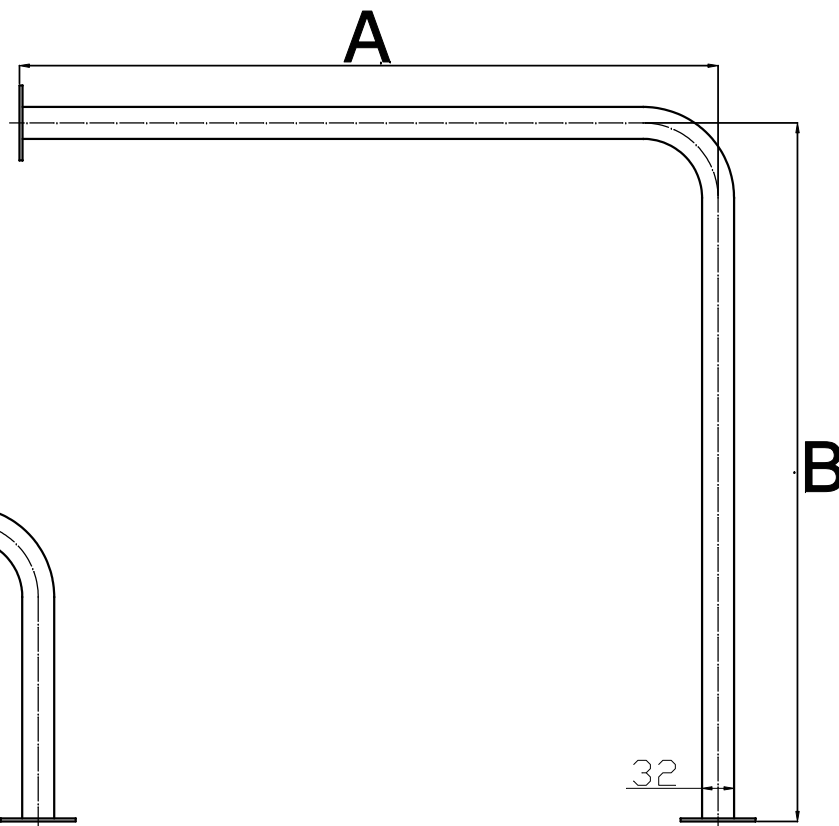

UWCL 7-8 Ø32

	A [mm]	B [mm]
UWCL - 7	700	700
UWCL - 8	800	800

BSD - Best Solution for Disabled	
www.info-bsd.eu	Skala: 1:5
e-mail: info@info-bsd.eu	UWCL 7-8 DN32