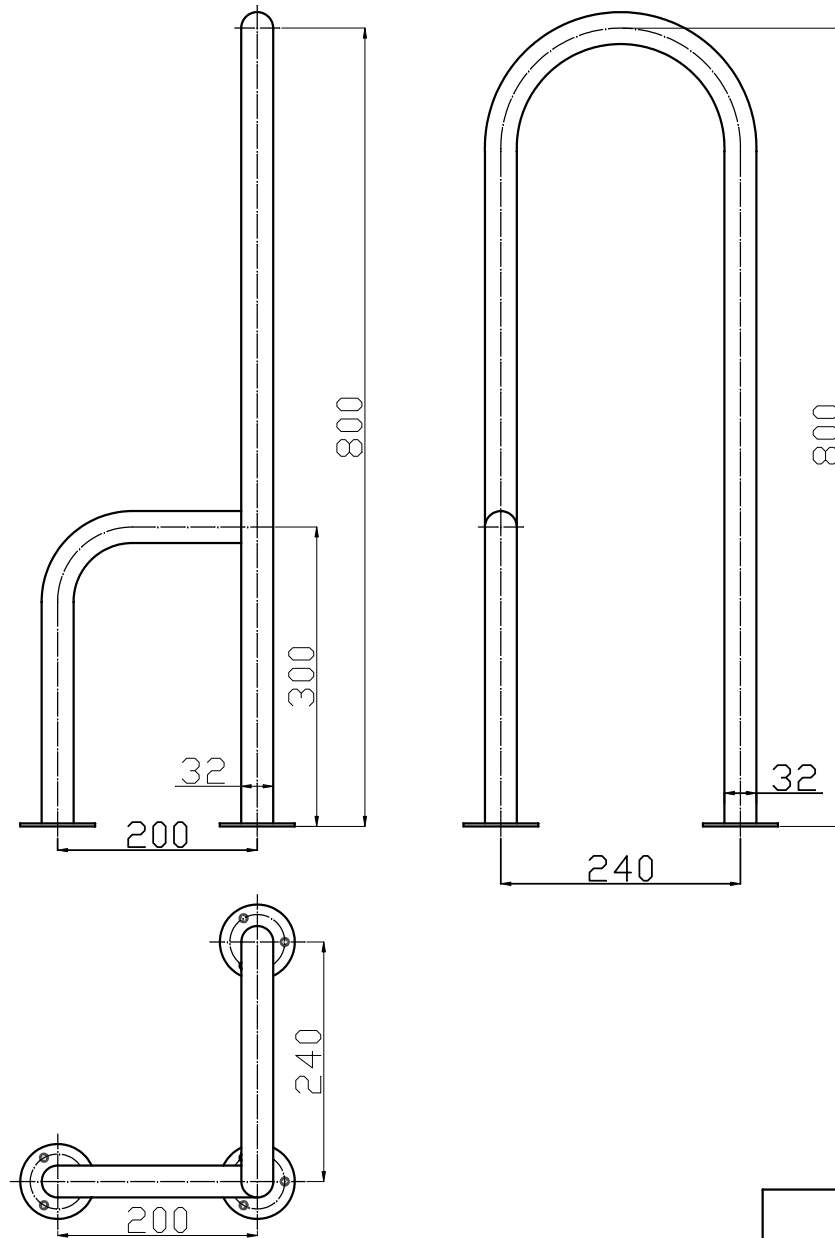

UWCP Ø32

BSD - Best Solution for Disabled

www.info-bsd.eu

Skala: 1:5

e-mail: info@info-bsd.eu

UWCP pp DN32