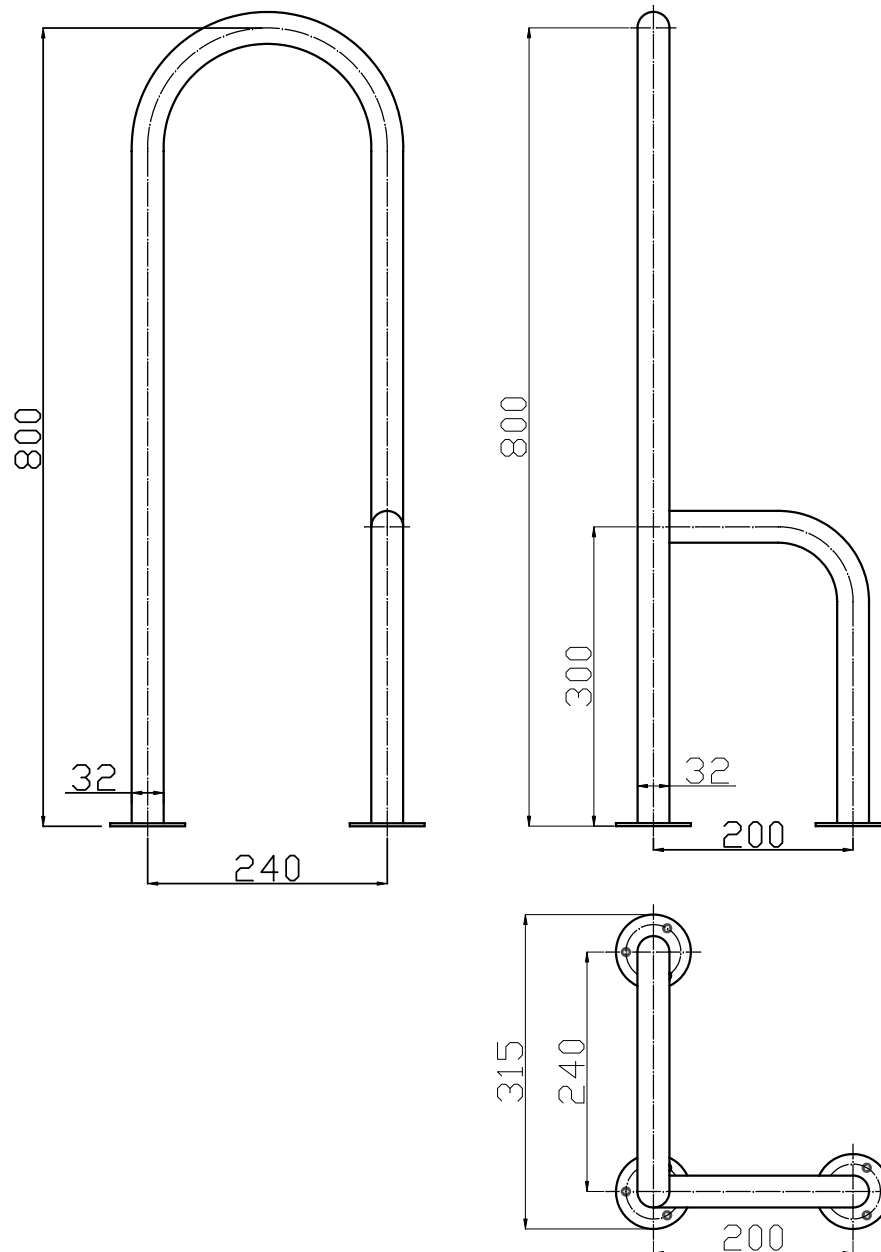

UWCL Ø32

BSD - Best Solution for Disabled

www.info-bsd.eu

Skala: 1:5

e-mail: info@info-bsd.eu

UWCL pp DN32