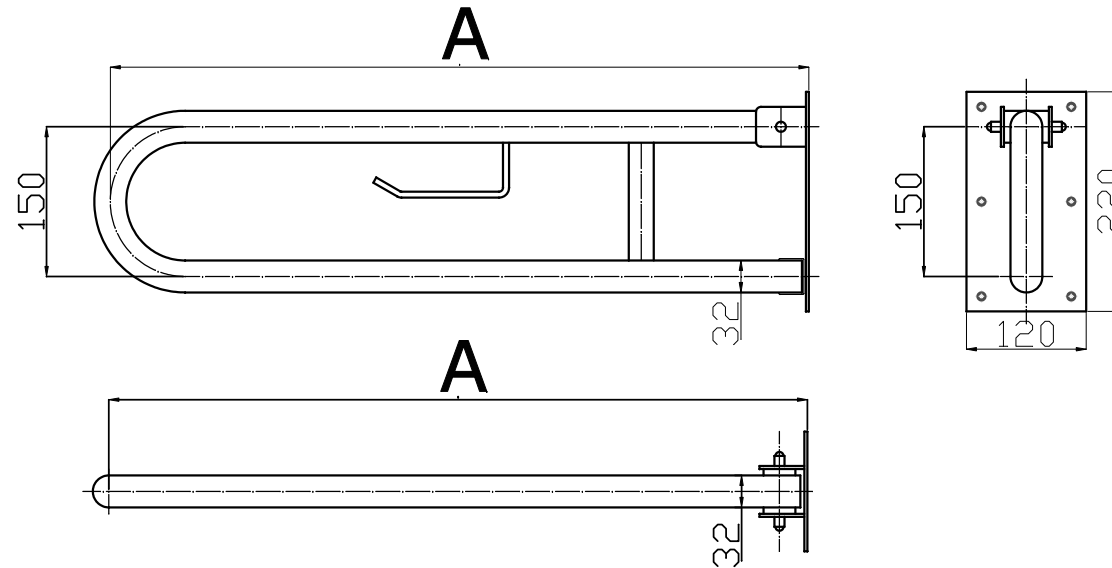

UUWC PAP 5-8,5 Ø32

	A [mm]
UUWC - 5 PAP	500
UUWC - 6 PAP	600
UUWC - 7 PAP	700
UUWC - 7,5 PAP	750
UUWC - 8 PAP	800
UUWC - 8,5 PAP	850

BSD - Best Solution for Disabled

www.info-bsd.eu

Skala: 1:5

e-mail: info@info-bsd.eu

UUWC PAP 5-8,5 DN32