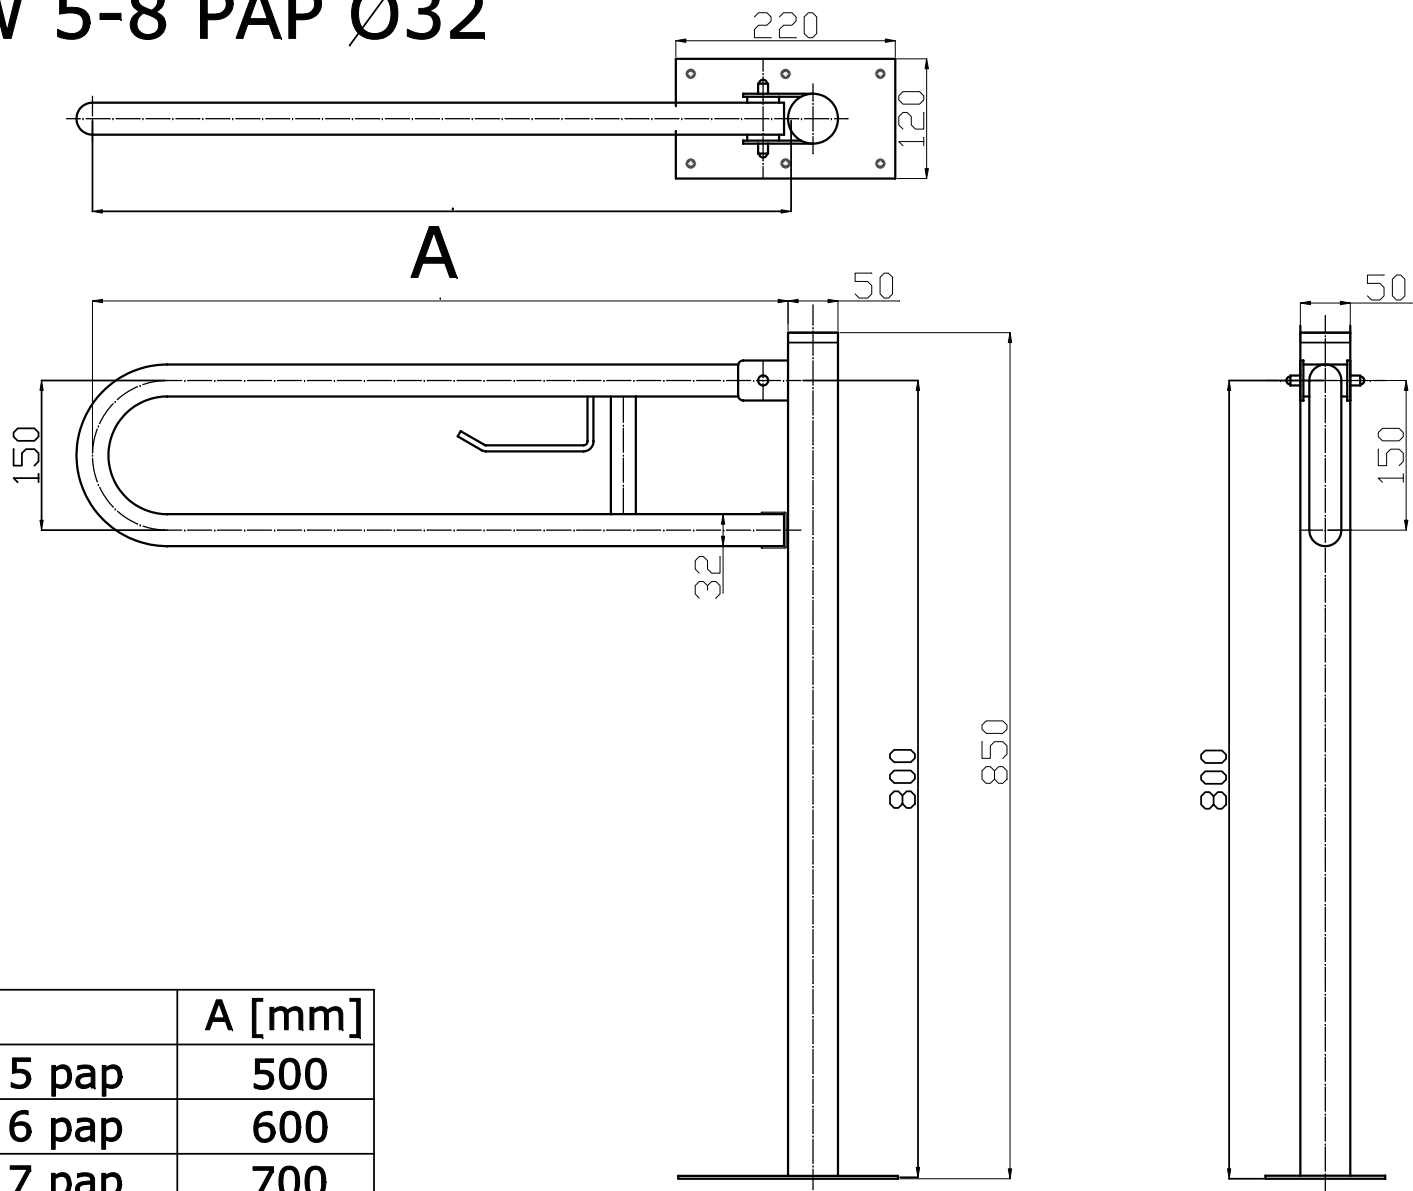

UUWCW 5-8 PAP Ø32

	A [mm]
UUWCW - 5 pap	500
UUWCW - 6 pap	600
UUWCW - 7 pap	700
UUWCW - 7,5 pap	750
UUWCW - 8 pap	800

BSD - Best Solution for Disabled

www.info-bsd.eu

Skala: 1:5

e-mail: info@info-bsd.eu

UUWCW 5-8 PAP DN32