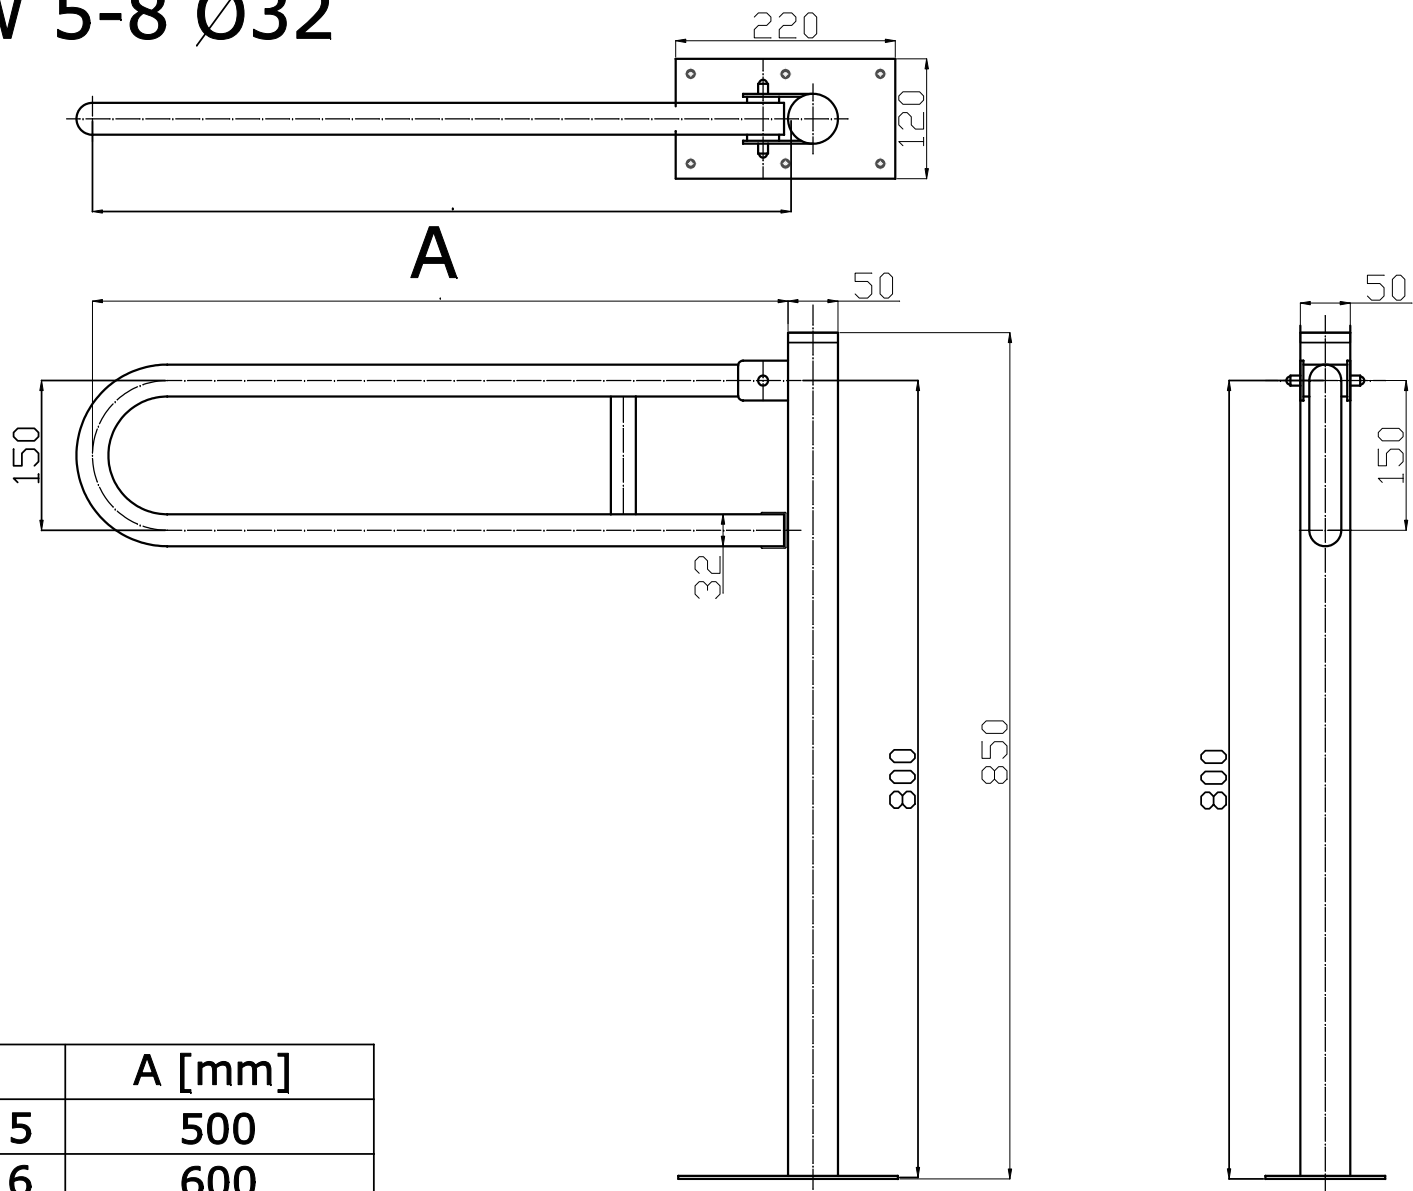

# UUWCW 5-8 Ø32

	A [mm]
UUWCW - 5	500
UUWCW - 6	600
UUWCW - 7	700
UUWCW - 8	800

**BSD - Best Solution for Disabled**

[www.info-bsd.eu](http://www.info-bsd.eu)

Skala: 1:5

e-mail: [info@info-bsd.eu](mailto:info@info-bsd.eu)

UUWCW 5-8 DN32