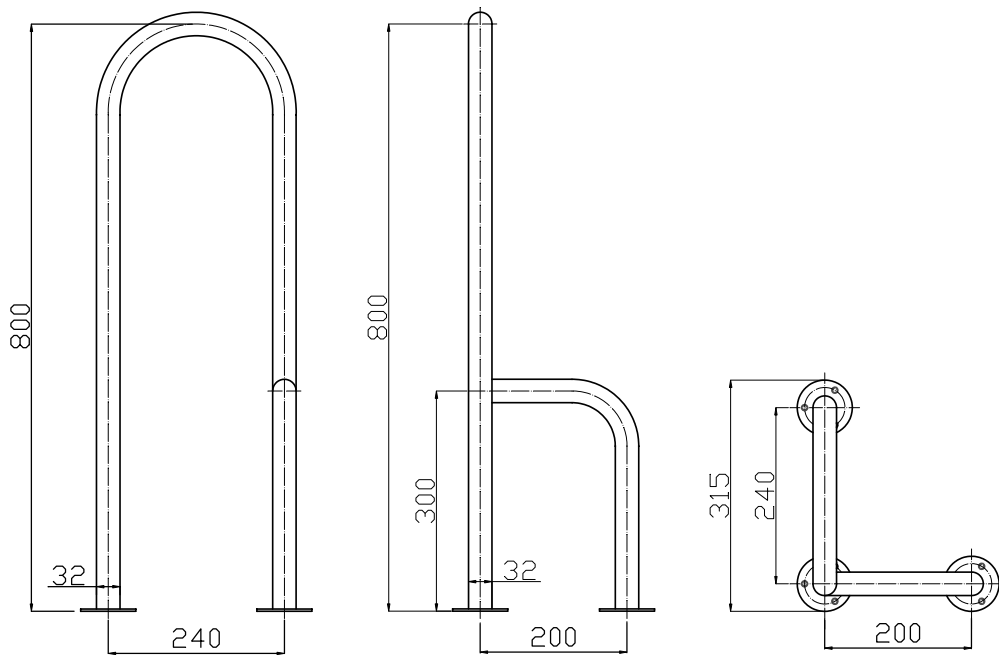

Uchwyt WC podłoga-podłoga prawy seria STANDARD fi32

| Model | A [cm] | Stal węglowa malowana proszkowo na kolor biały | Stal nierdzewna polerowana ryflowana |
|-------|--------|---|--|
| UWCP | 80cm | • | --- |

Średnica rury: fi32

Obciążenie: 120kg

Zastosowanie: WC

Komplet zawiera: zestaw śrub mocujących z kołkami

UWCP Ø32