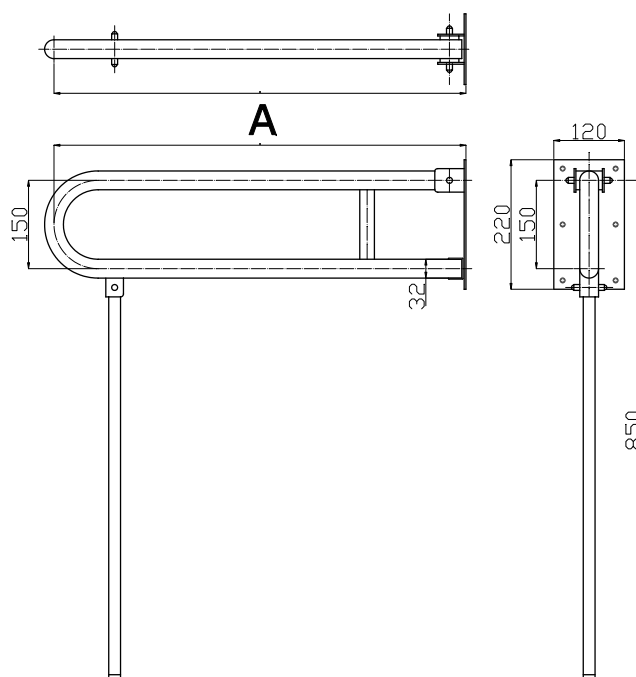

Uchwyt umywalkowy / WC łukowy uchylny z podporą seria STANDARD fi32

Model	A [cm]	Stal węglowa malowana proszkowo na kolor biały	Stal nierdzewna polerowana ryflowana
UUWC ZN -5	50cm	•	-----
UUWC ZN -6	60cm	•	•
UUWC ZN -7	70cm	•	-----
UUWC ZN -8	80cm	•	-----
UUWC ZN -8,5	85cm	•	•

Średnica rury: fi32

Obciążenie: 120kg

Zastosowanie: umywalka / WC

Komplet zawiera: zestaw śrub mocujących z kołkami

UUWC ZN 5-8,5 Ø32