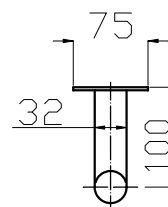

Uchwyt prosty 20-100cm seria STANDARD fi32

A + 75mm

Model	A [cm]	Stal węglowa malowana proszkowo na kolor biały	Stal nierdzewna polerowana ryflowana
UP-2	20cm	•	•
UP-3	30cm	•	•
UP-4	40cm	•	•
UP-5	50cm	•	•
UP-6	60cm	•	•
UP-7	70cm	•	•
UP-8	80cm	•	•
UP-9	90cm	•	•
UP-10	100cm	•	•

Średnica rury: fi32

Obciążenie: 120kg

Zastosowanie: WC, umywalka, prysznic, wanna, ciągi komunikacyjne

Komplet zawiera: zestaw śrub mocujących z kołkami

UP 2-10 Ø32
www.info-bsd.eu