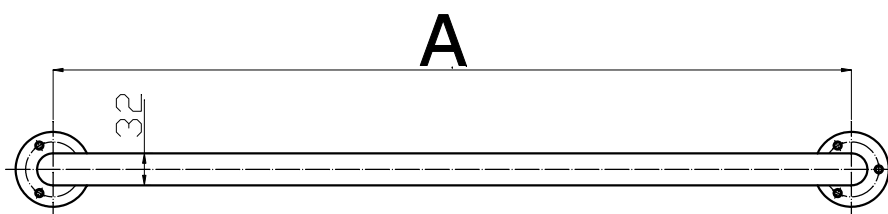

Uchwyt prosty 20-100cm seria STANDARD fi32

A + 75mm

Model	A [cm]	Stal węglowa malowana proszkowo na kolor biały	Stal nierdzewna polerowana ryflowana
UP-2	20cm	•	•
UP-3	30cm	•	•
UP-4	40cm	•	•
UP-5	50cm	•	•
UP-6	60cm	•	•
UP-7	70cm	•	•
UP-8	80cm	•	•
UP-9	90cm	•	•
UP-10	100cm	•	•

Średnica rury: fi32

Obciążenie: 120kg

Zastosowanie: WC, umywalka, prysznic, wanna, ciągi komunikacyjne

Komplet zawiera: zestaw śrub mocujących z kołkami

UP 2-10 Ø32
www.info-bsd.eu