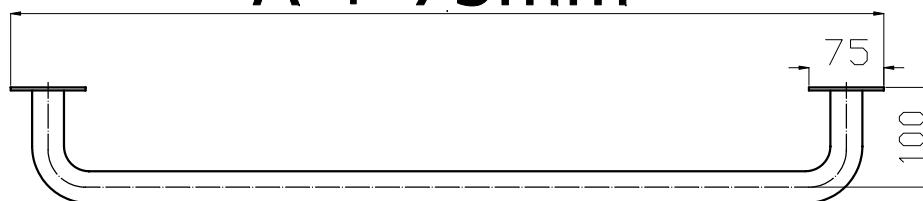

Uchwyt prosty 20-100cm seria STANDARD fi32

A + 75mm

Model	A [cm]	Stal węglowa malowana proszkowo na kolor biały	Stal nierdzewna polerowana ryflowana
UP-2	20cm	•	•
UP-3	30cm	•	•
UP-4	40cm	•	•
UP-5	50cm	•	•
UP-6	60cm	•	•
UP-7	70cm	•	•
UP-8	80cm	•	•
UP-9	90cm	•	•
UP-10	100cm	•	•

Średnica rury: fi32

Obciążenie: 120kg

Zastosowanie: WC, umywalka, prysznic, wanna, ciągi komunikacyjne

Komplet zawiera: zestaw śrub mocujących z kołkami

UP 2-10 Ø32
www.info-bsd.eu