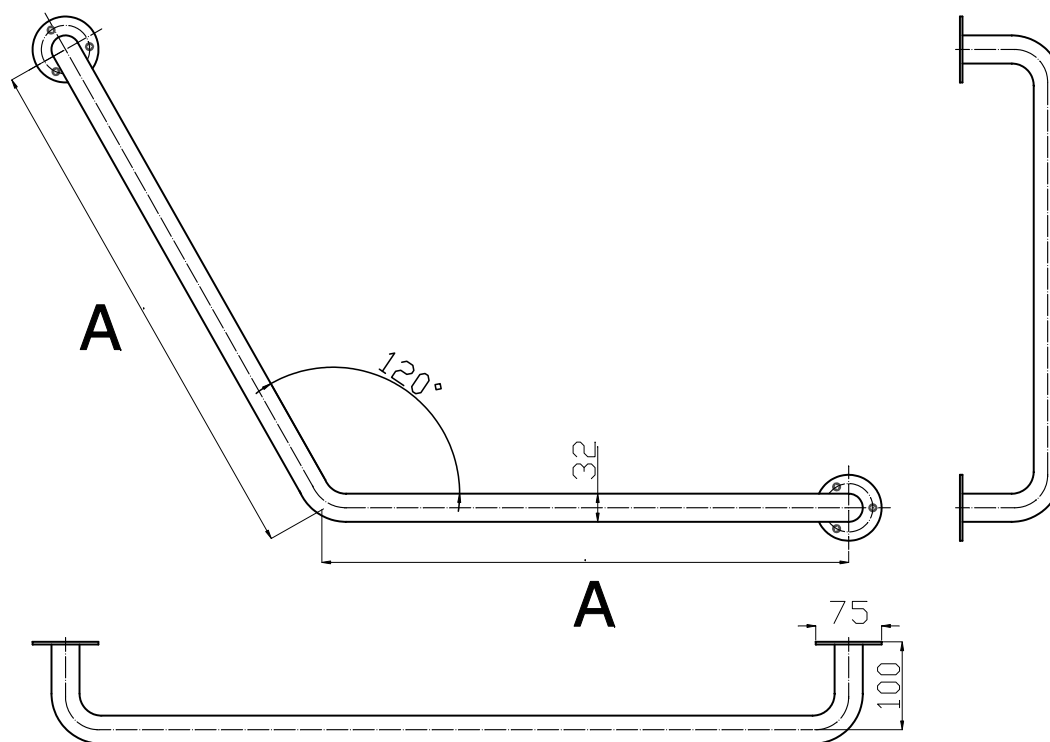

Uchwyt kątowy specjalny 120st seria STANDARD fi32

Model	A [cm]	Stal węglowa malowana proszkowo na kolor biały	Stal nierdzewna polerowana ryflowana
UKS-3	30cm	•	•
UKS-6	60cm	•	---

Średnica rury: fi32

Obciążenie: 120kg

Zastosowanie: WC, prysznic, wanna

Komplet zawiera: zestaw śrub mocujących z kołkami

UKS 3-6 Ø32