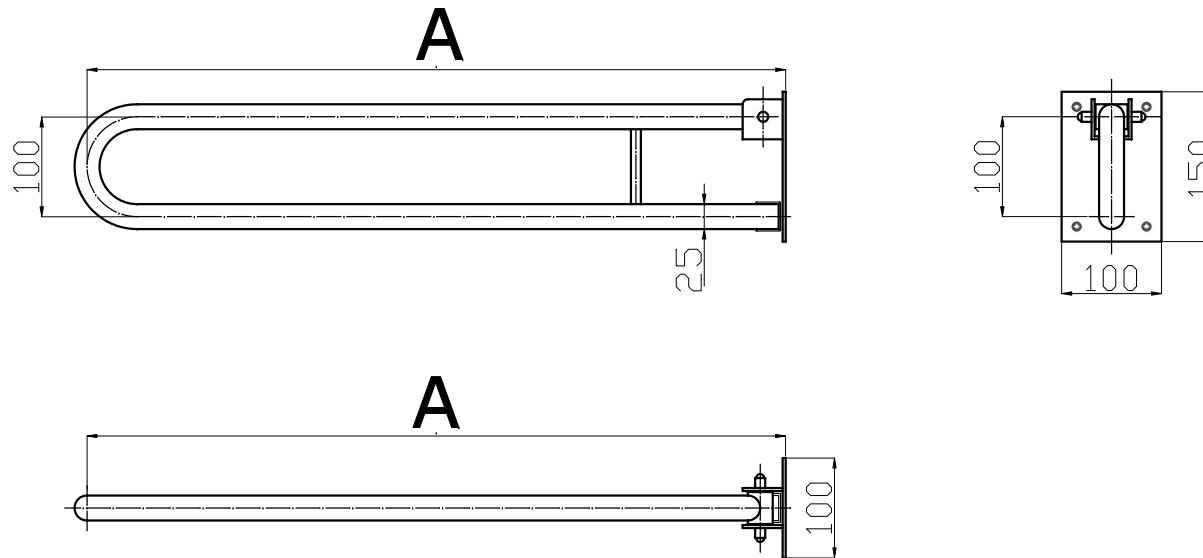

UUWC 5-8 Ø25

	A [mm]
UUWC - 5	500
UUWC - 6	600
UUWC - 7	700
UUWC - 8	800

BSD - Best Solution for Disabled	
www.info-bsd.eu	Skala: 1:5
e-mail: info@info-bsd.eu	UUWC 5-8 DN25