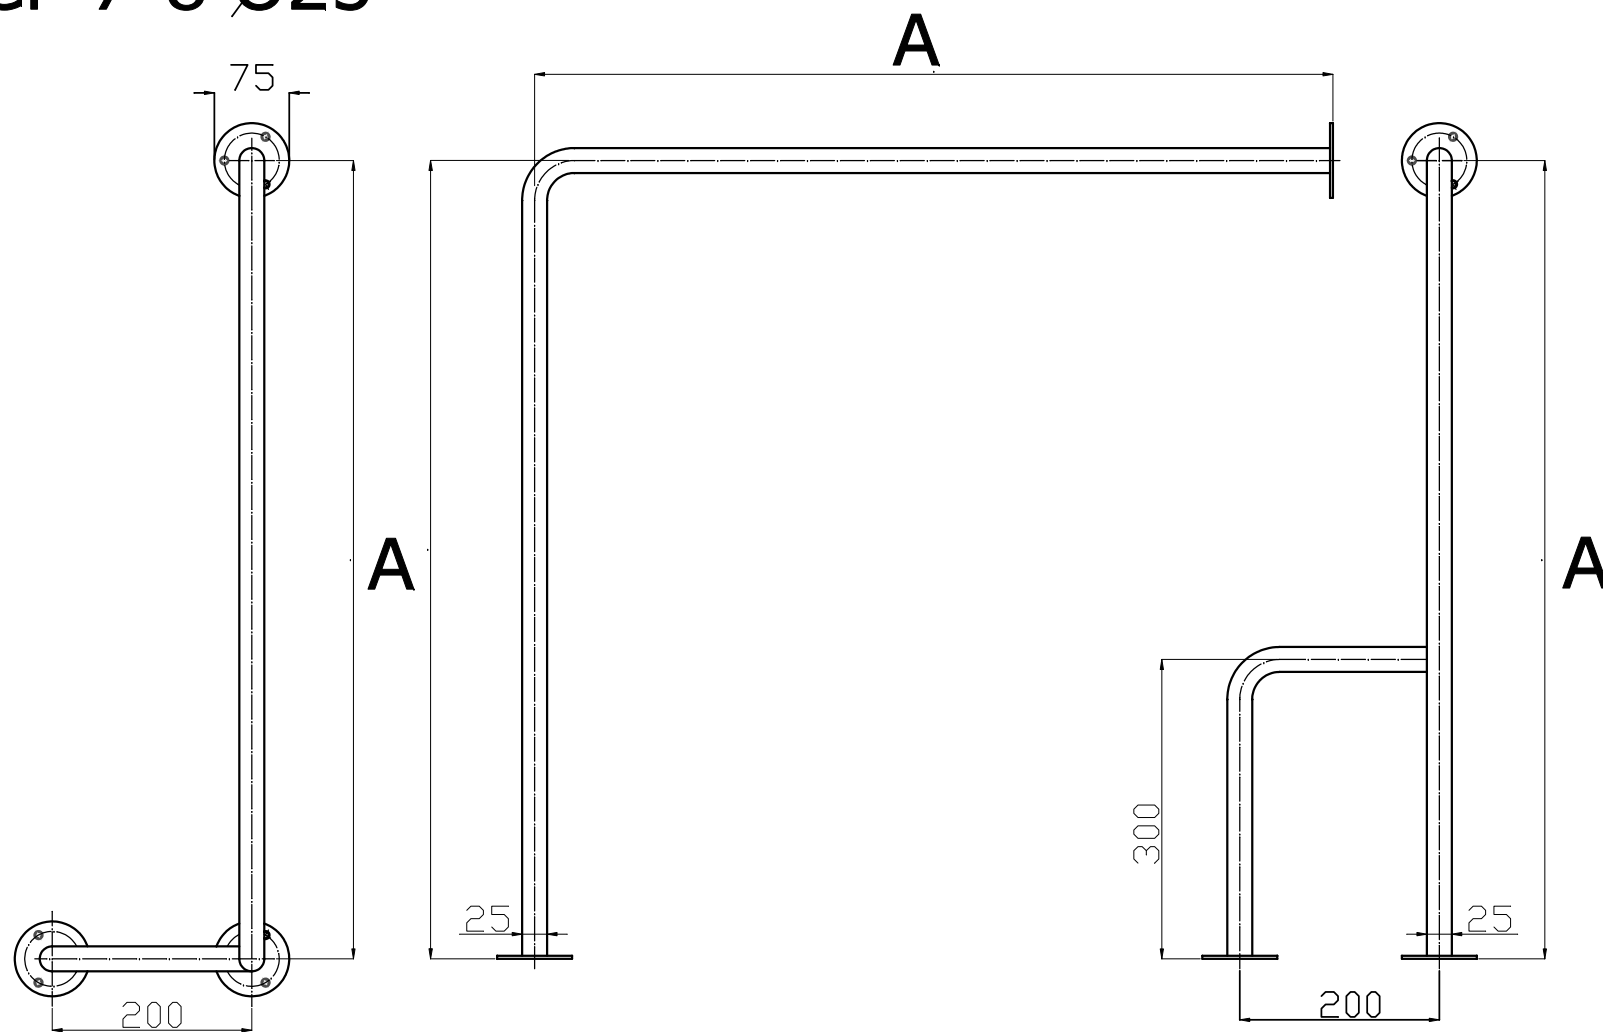

# UWCP 7-8 Ø25

	A [mm]
UWCP - 7	700
UWCP - 8	800

BSD - Best Solution for Disabled	
<a href="http://www.info-bsd.eu">www.info-bsd.eu</a>	Skala: 1:5
e-mail: <a href="mailto:info@info-bsd.eu">info@info-bsd.eu</a>	UWCP 7-8 DN25