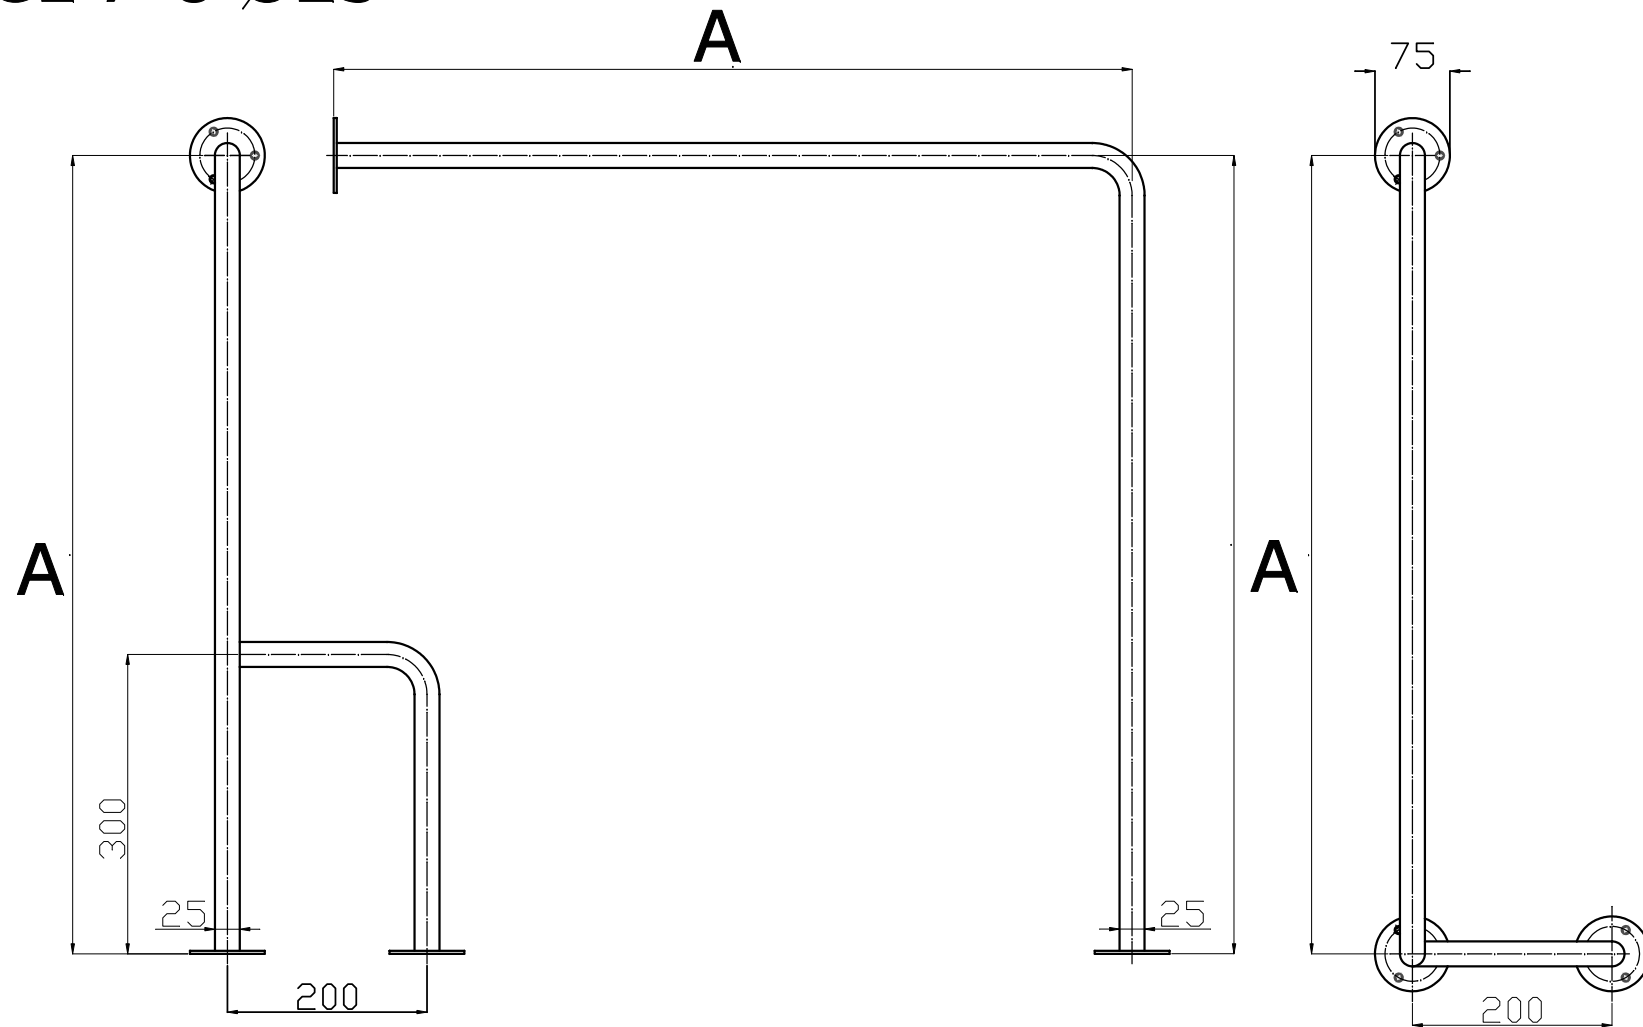

UWCL 7-8 Ø25

	A [mm]
UWCL - 7	700
UWCL - 8	800

BSD - Best Solution for Disabled	
www.info-bsd.eu	Skala: 1:5
e-mail: info@info-bsd.eu	UWCL 7-8 DN25