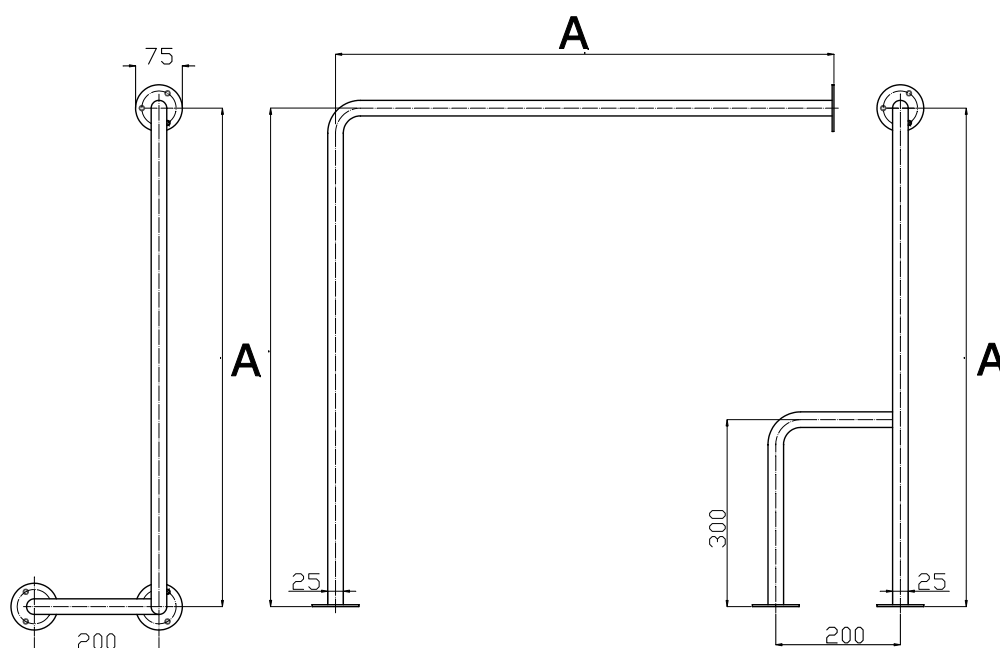

# Uchwyt WC ściana-podłoga prawy seria SIMPLY fi25

Model	A [cm]	Stal węglowa malowana proszkowo na kolor biały	Stal nierdzewna polerowana gładka
UWCP-7	70cm	•	-----
UWCP-8	80cm	•	•

Średnica rury: fi25

Obciążenie: 120kg

Zastosowanie: WC

Komplet zawiera: zestaw śrub mocujących z kołkami

## UWCP 7-8 Ø25