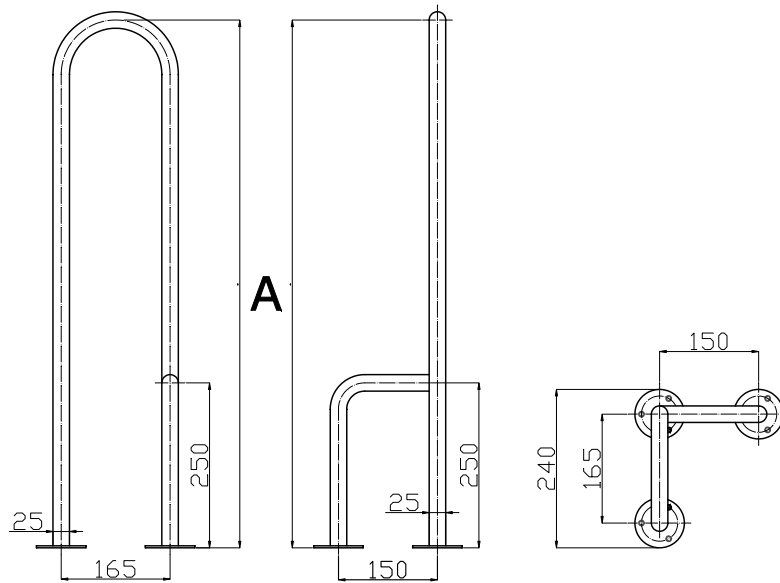

Uchwyt WC podłoga-podłoga prawy seria SIMPLY fi25

Model	A [cm]	Stal węglowa malowana proszkowo na kolor biały	Stal nierdzewna polerowana gładka
UWCP	80cm	•	•

Średnica rury: fi25

Obciążenie: 120kg

Zastosowanie: WC

Komplet zawiera: zestaw śrub mocujących z kołkami

UWCP Ø25