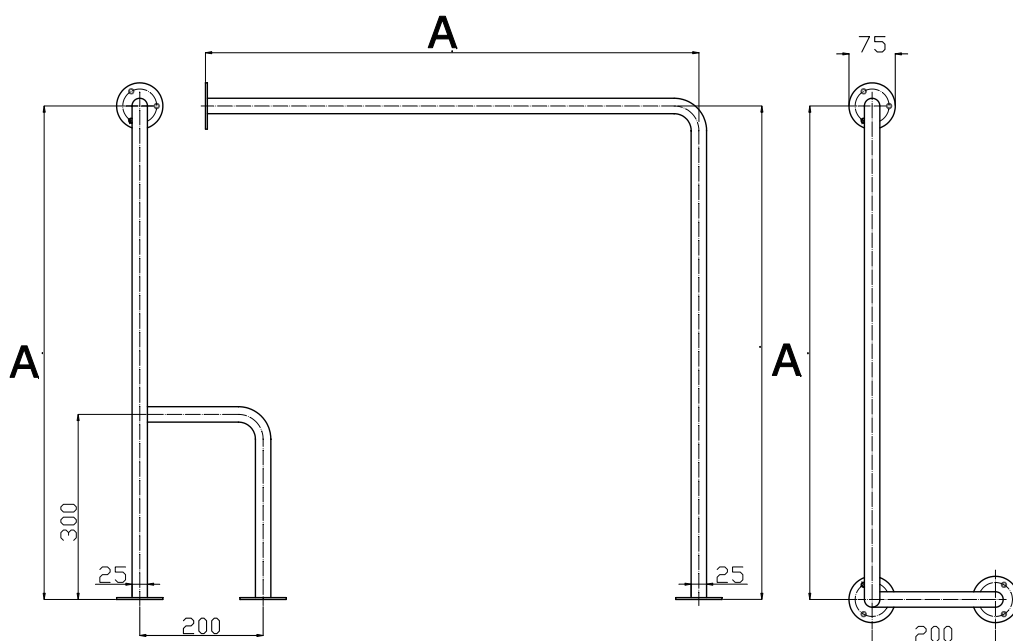

Uchwyt WC ściana-podłoga lewy seria SIMPLY fi25

Model	A [cm]	Stal węglowa malowana proszkowo na kolor biały	Stal nierdzewna polerowana gładka
UWCL-7	70cm	•	-----
UWCL-8	80cm	•	•

Średnica rury: fi25

Obciążenie: 120kg

Zastosowanie: WC

Komplet zawiera: zestaw śrub mocujących z kołkami

UWCL 7-8 Ø25