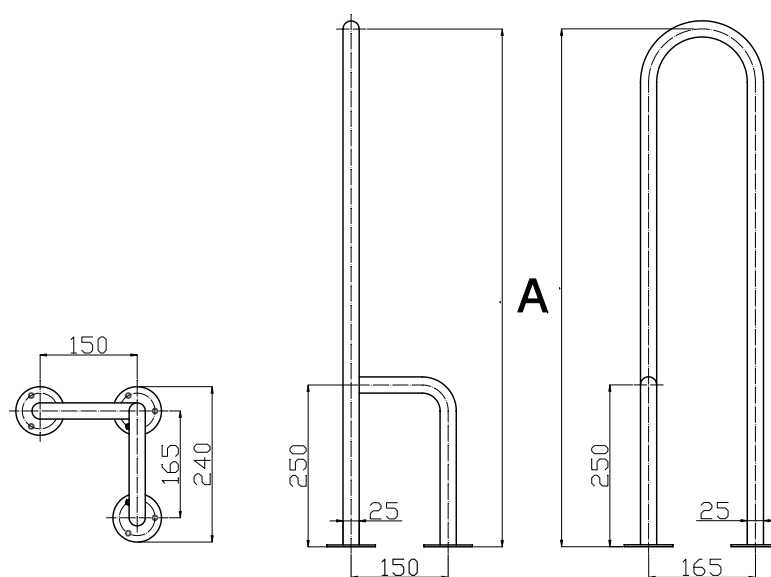

Uchwyt WC podłoga-podłoga lewy seria SIMPLY fi25

Model	A [cm]	Stal węglowa malowana proszkowo na kolor biały	Stal nierdzewna polerowana gładka
UWCL	80cm	•	•

Średnica rury: fi25

Obciążenie: 120kg

Zastosowanie: WC

Komplet zawiera: zestaw śrub mocujących z kołkami

UWCL Ø25