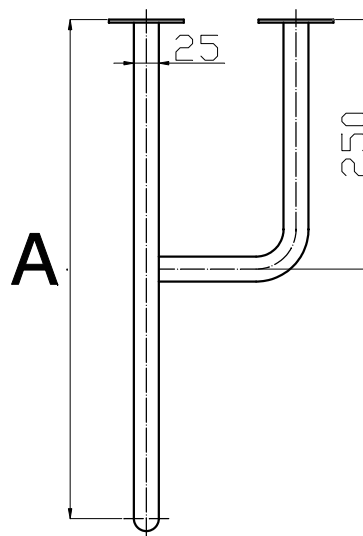

Uchwyt umywalkowy łukowy stały prawy - trójnóg seria SIMPLY fi25

| Model | A [cm] | Stal węglowa malowana proszkowo na kolor biały | Stal nierdzewna polerowana gładka |
|-------|--------|--|-----------------------------------|
| UUP-4 | 40cm | • | ---- |
| UUP-5 | 50cm | • | ---- |
| UUP-6 | 60cm | • | ---- |

Średnica rury: fi25

Obciążenie: 120kg

Zastosowanie: umywalka

Komplet zawiera: zestaw śrub mocujących z kołkami

UUP 4-6 Ø25