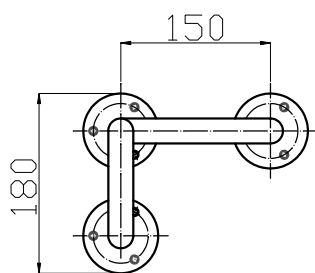

Uchwyt umywalkowy łukowy stały prawy - trójnóg seria SIMPLY fi25

| Model | A [cm] | Stal węglowa malowana proszkowo na kolor biały | Stal nierdzewna polerowana gładka |
|-------|--------|--|-----------------------------------|
| UUP-4 | 40cm | • | ---- |
| UUP-5 | 50cm | • | ---- |
| UUP-6 | 60cm | • | ---- |

Średnica rury: fi25

Obciążenie: 120kg

Zastosowanie: umywalka

Komplet zawiera: zestaw śrub mocujących z kołkami

UUP 4-6 Ø25