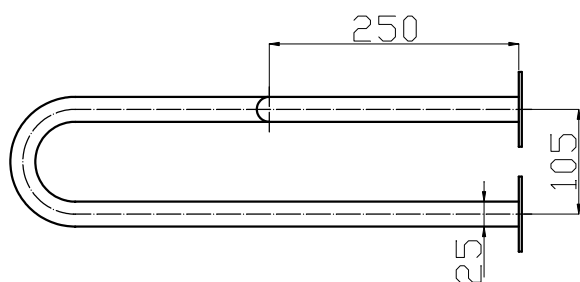

Uchwyt umywalkowy łukowy stały prawy - trójnóg seria SIMPLY fi25

| Model | A [cm] | Stal węglowa malowana proszkowo na kolor biały | Stal nierdzewna polerowana gładka |
|-------|--------|--|-----------------------------------|
| UUP-4 | 40cm | • | ---- |
| UUP-5 | 50cm | • | ---- |
| UUP-6 | 60cm | • | ---- |

Średnica rury: fi25

Obciążenie: 120kg

Zastosowanie: umywalka

Komplet zawiera: zestaw śrub mocujących z kołkami

UUP 4-6 Ø25