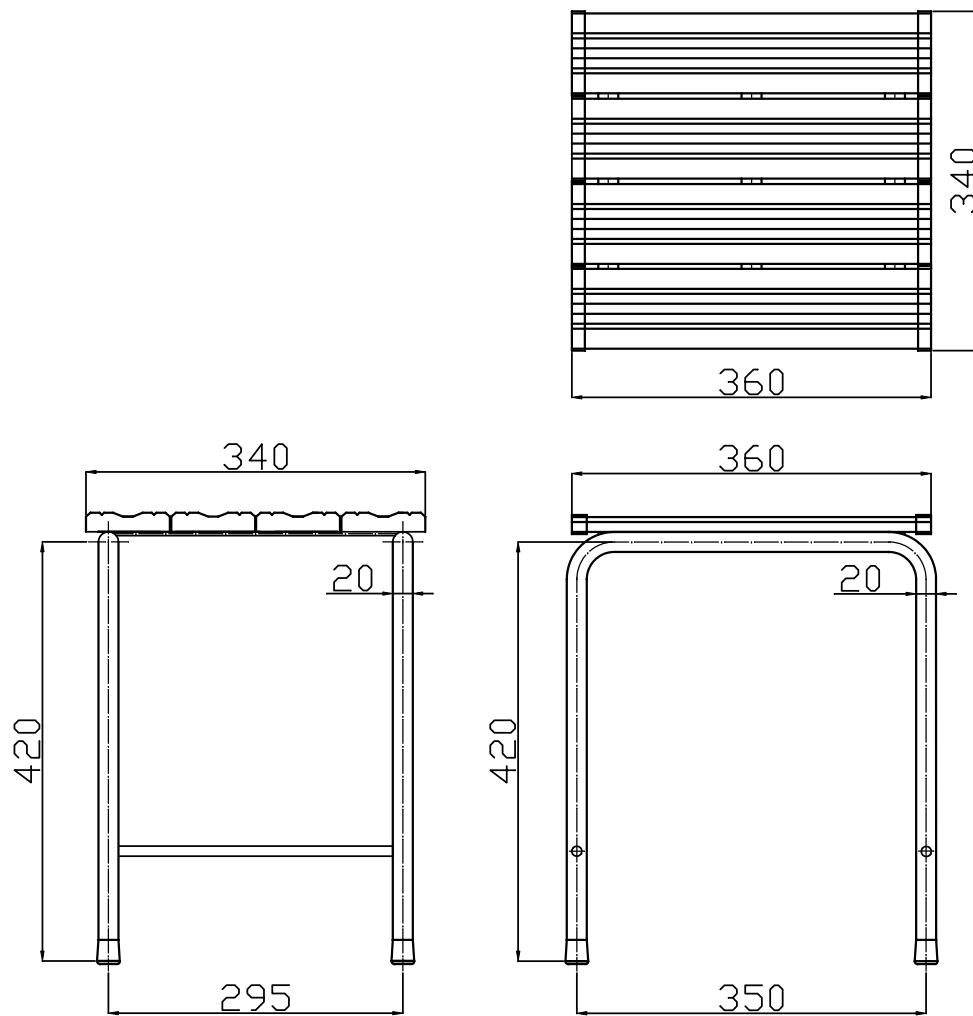

TP Ø20

BSD - Best Solution for Disabled

www.info-bsd.eu

Skala: 1:5

e-mail: info@info-bsd.eu

TP DN20