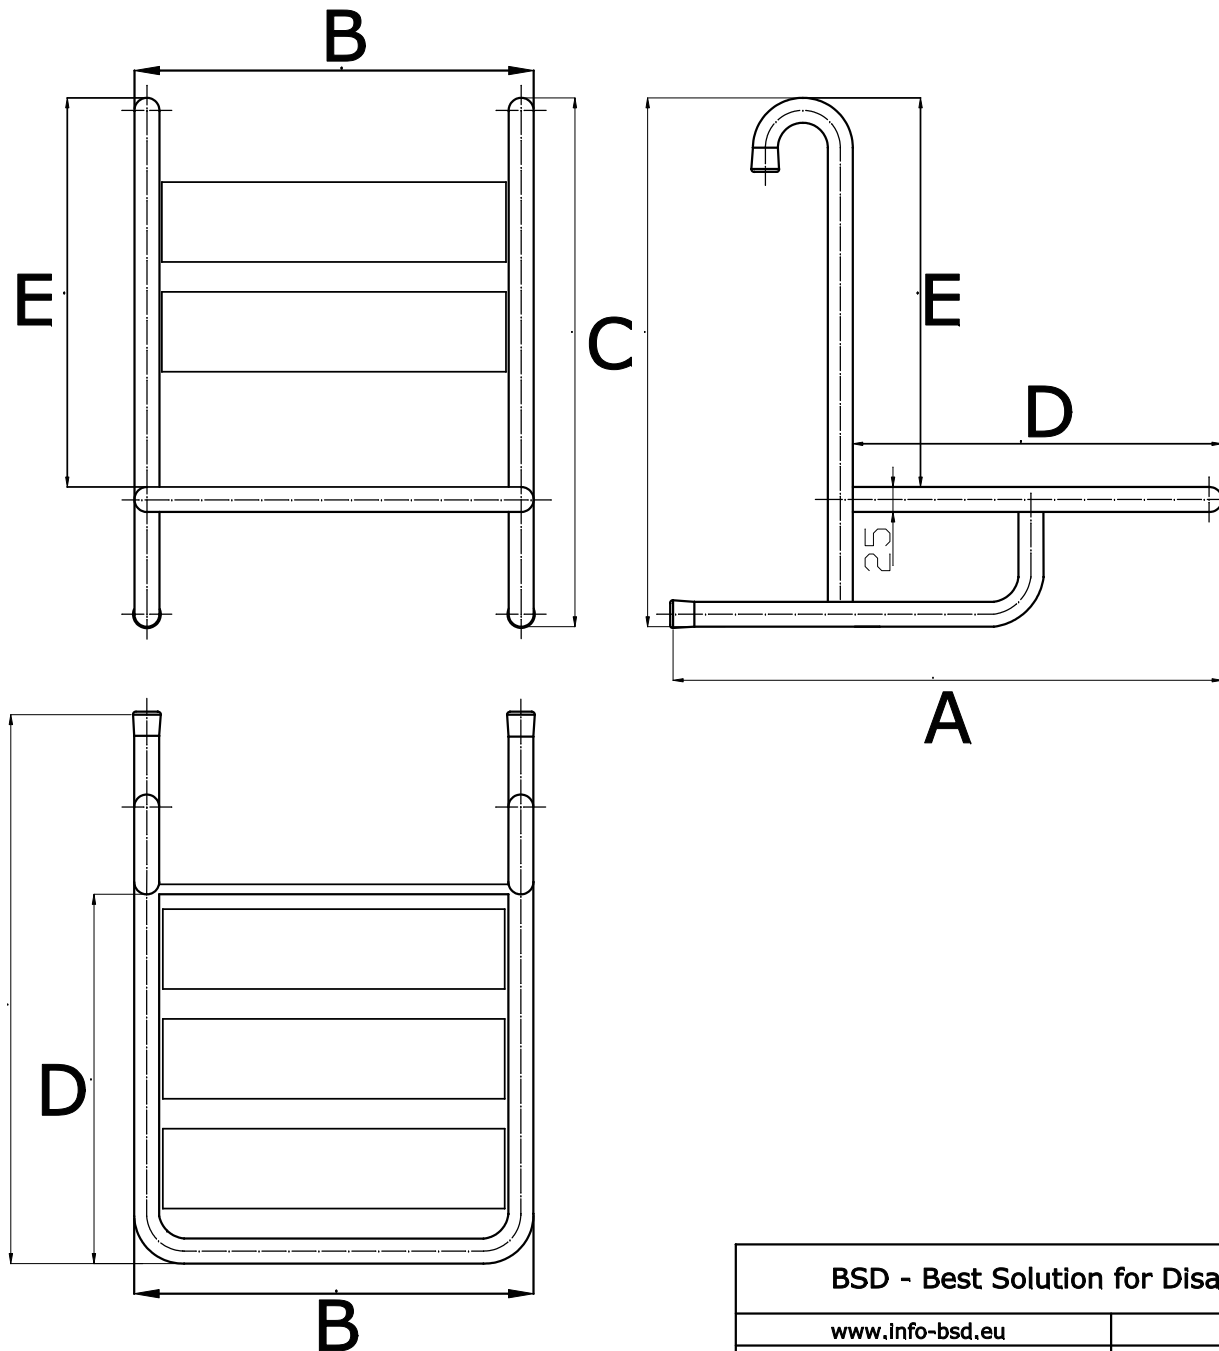

KP-POR Ø25

A [mm]	550
B [mm]	400
C [mm]	530
D [mm]	370
E [mm]	390

BSD - Best Solution for Disabled	
www.info-bsd.eu	Skala: 1:5
	KP-POR DN25