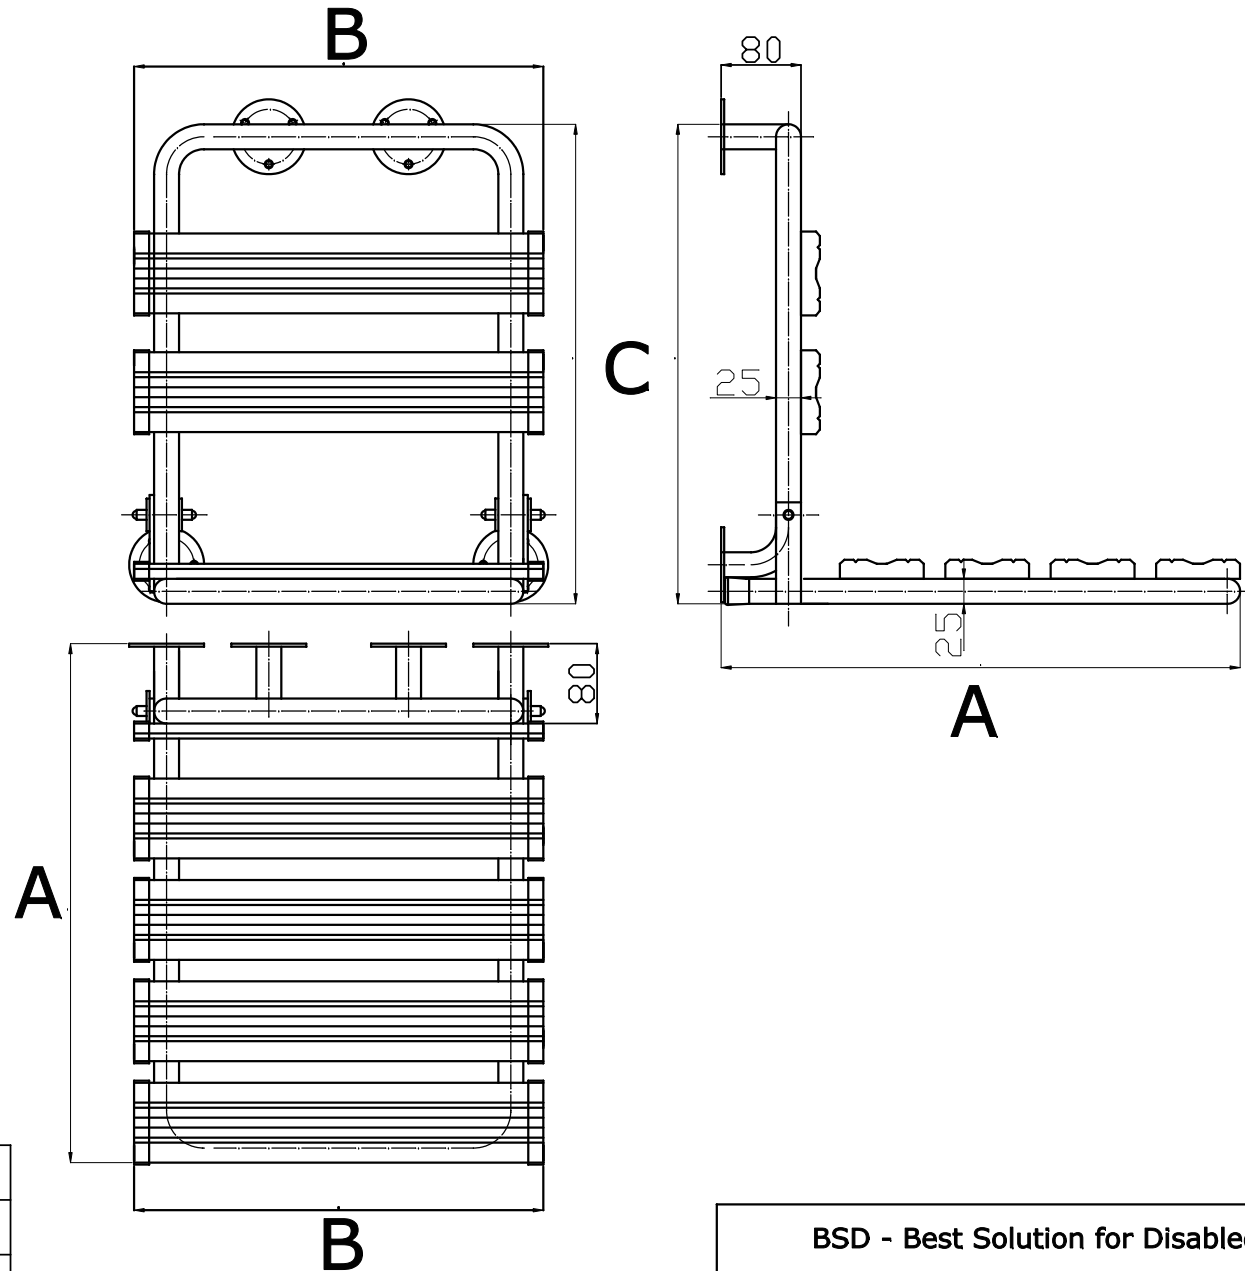

# KPU-O Ø25

A [mm]	520
B [mm]	410
C [mm]	480

<b>BSD - Best Solution for Disabled</b>	
<a href="http://www.info-bsd.eu">www.info-bsd.eu</a>	Skala: 1:5
e-mail: <a href="mailto:info@info-bsd.eu">info@info-bsd.eu</a>	KPU-O DN25