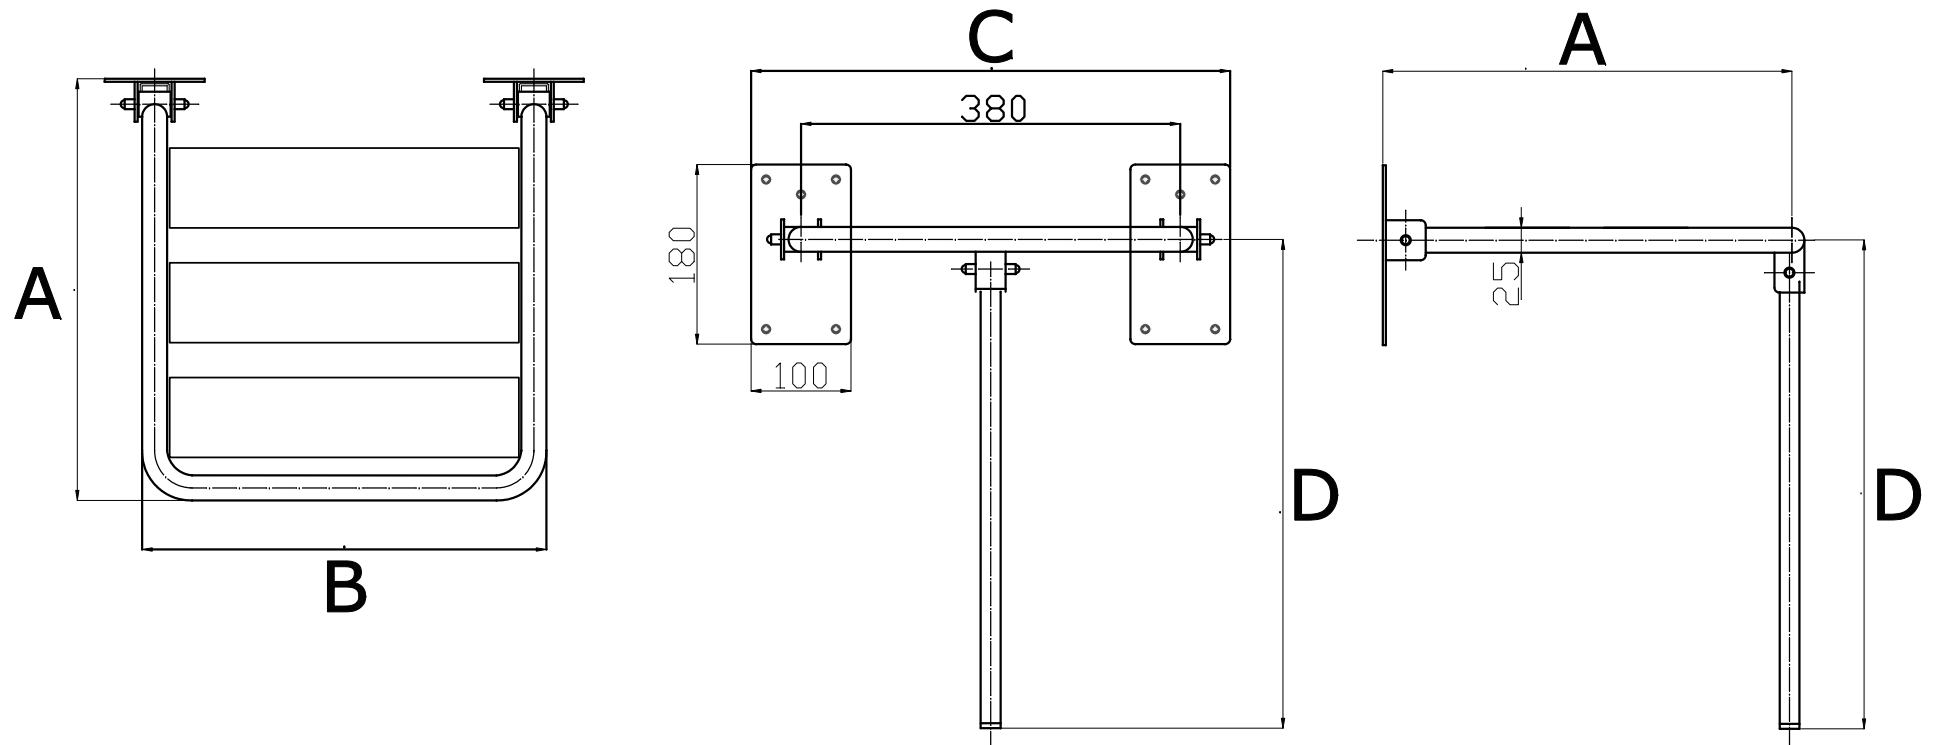

KPU-2 N Ø25 (SN)

A [mm]	422
B [mm]	405
C [mm]	480
D [mm]	490

BSD - Best Solution for Disabled	
www.info-bsd.eu	Skala: 1:5
e-mail: info@info-bsd.eu	KPU-2 N DN25