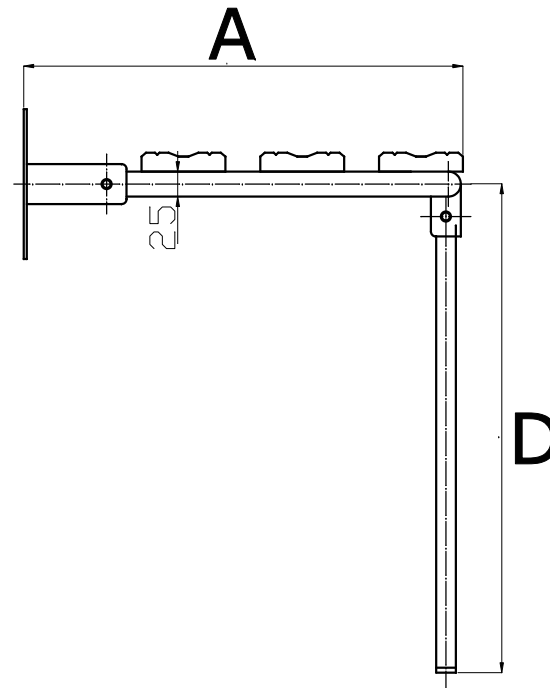

KPU-2 ZN Ø25

A [mm]	440
B [mm]	400
C [mm]	435
D [mm]	525

BSD - Best Solution for Disabled	
www.info-bsd.eu	Skala: 1:5
e-mail: info@info-bsd.eu	KPU-2 ZN DN25