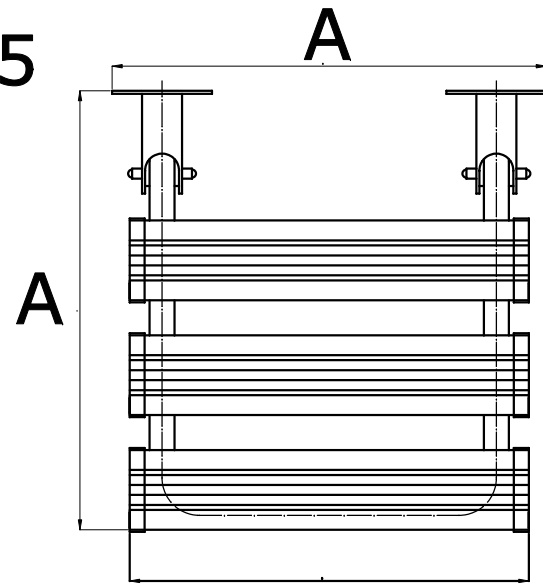

KPU-2 ZN Ø25

A [mm]	440
B [mm]	400
C [mm]	435
D [mm]	525

BSD - Best Solution for Disabled	
www.info-bsd.eu	Skala: 1:5
e-mail: info@info-bsd.eu	KPU-2 ZN DN25