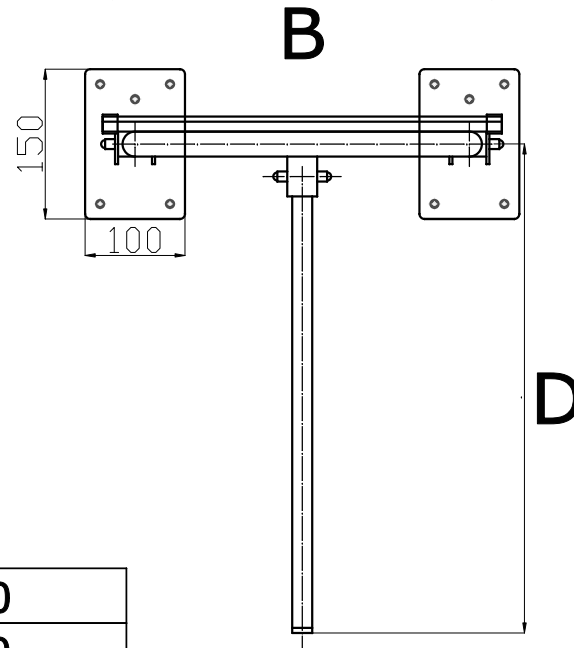

KPU-2 ZN Ø25

A [mm]	440
B [mm]	400
C [mm]	435
D [mm]	525

BSD - Best Solution for Disabled	
www.info-bsd.eu	Skala: 1:5
e-mail: info@info-bsd.eu	KPU-2 ZN DN25