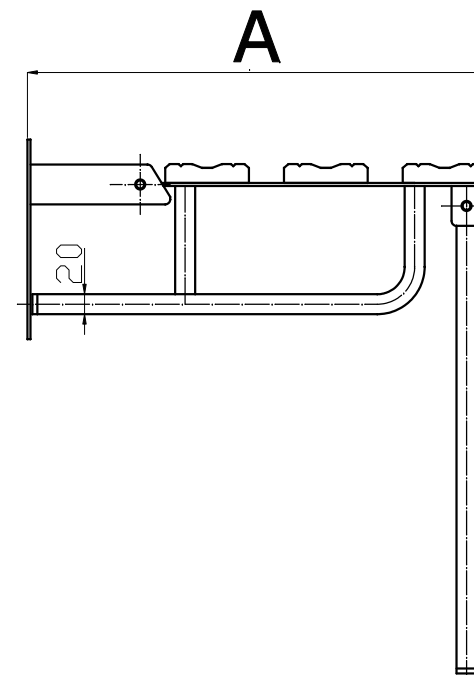

# KPU N Ø25

A [mm]	460
B [mm]	400
C [mm]	435
D [mm]	515

BSD - Best Solution for Disabled	
<a href="http://www.info-bsd.eu">www.info-bsd.eu</a>	Skala: 1:5
e-mail: <a href="mailto:info@info-bsd.eu">info@info-bsd.eu</a>	KPU N DN25