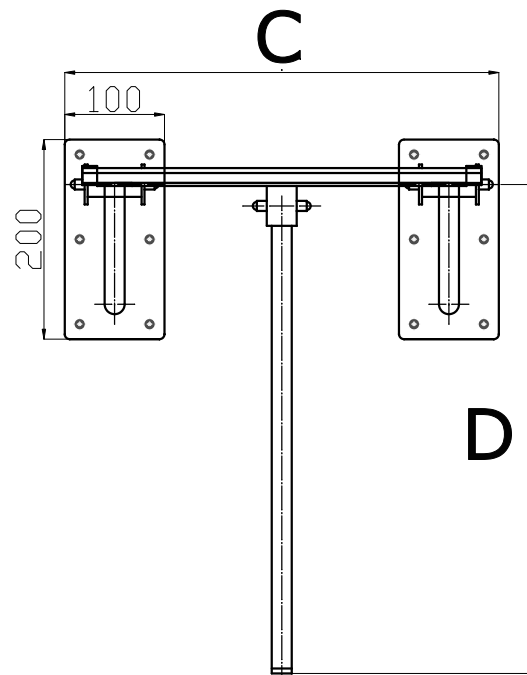

# KPU N Ø25

A [mm]	460
B [mm]	400
C [mm]	435
D [mm]	515

BSD - Best Solution for Disabled	
<a href="http://www.info-bsd.eu">www.info-bsd.eu</a>	Skala: 1:5
e-mail: <a href="mailto:info@info-bsd.eu">info@info-bsd.eu</a>	KPU N DN25