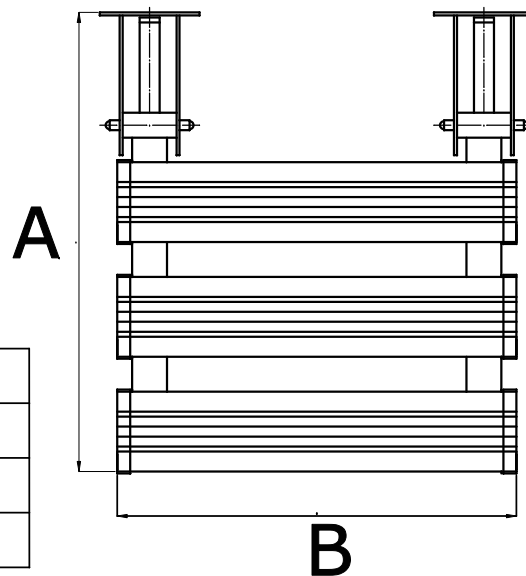

# KPU N Ø25

A [mm]	460
B [mm]	400
C [mm]	435
D [mm]	515

BSD - Best Solution for Disabled	
<a href="http://www.info-bsd.eu">www.info-bsd.eu</a>	Skala: 1:5
e-mail: <a href="mailto:info@info-bsd.eu">info@info-bsd.eu</a>	KPU N DN25