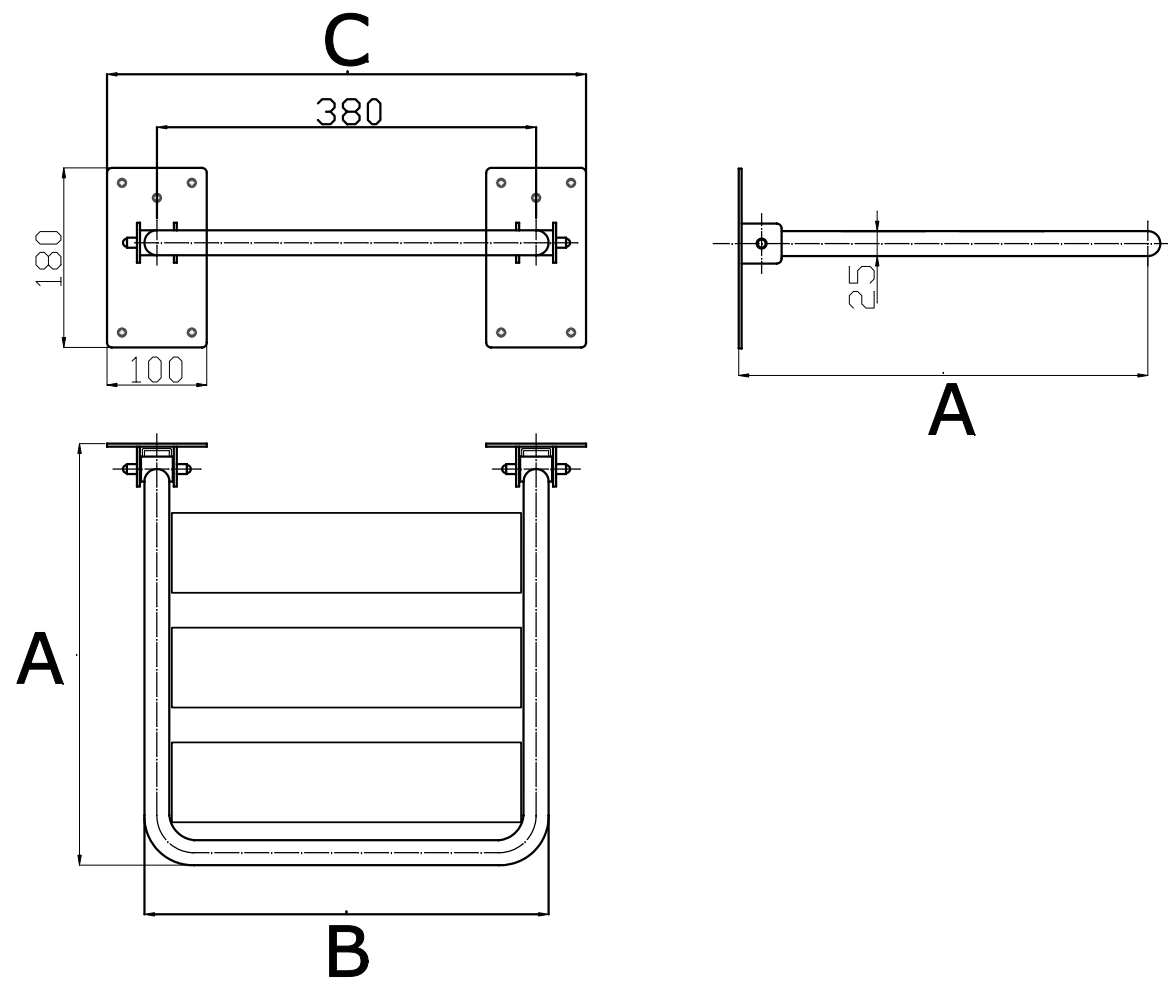

# KPU-2 Ø25 (SN)

A [mm]	422
B [mm]	405
C [mm]	480

BSD - Best Solution for Disabled	
<a href="http://www.info-bsd.eu">www.info-bsd.eu</a>	Skala: 1:5
e-mail: <a href="mailto:info@info-bsd.eu">info@info-bsd.eu</a>	KPU-2 DN25