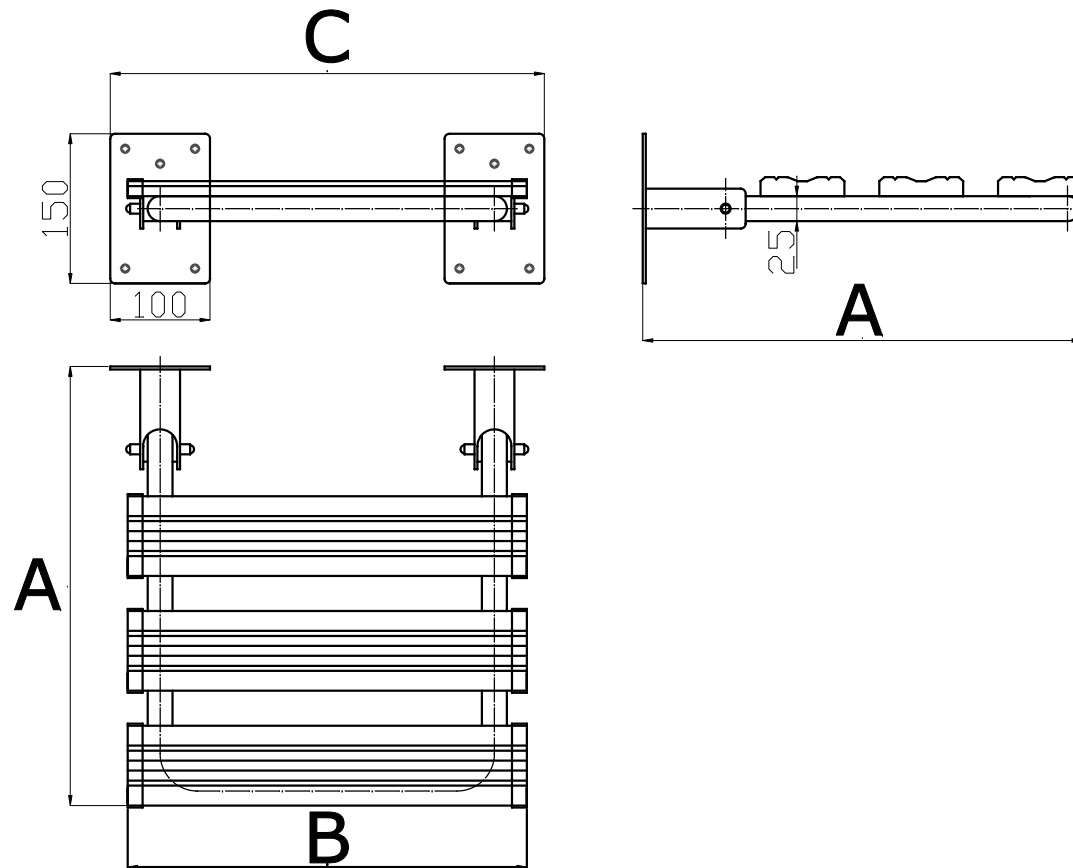

KPU-2 Ø25

A [mm]	440
B [mm]	400
C [mm]	435

BSD - Best Solution for Disabled	
www.info-bsd.eu	Skala: 1:5
e-mail: info@info-bsd.eu	KPU-2 DN25