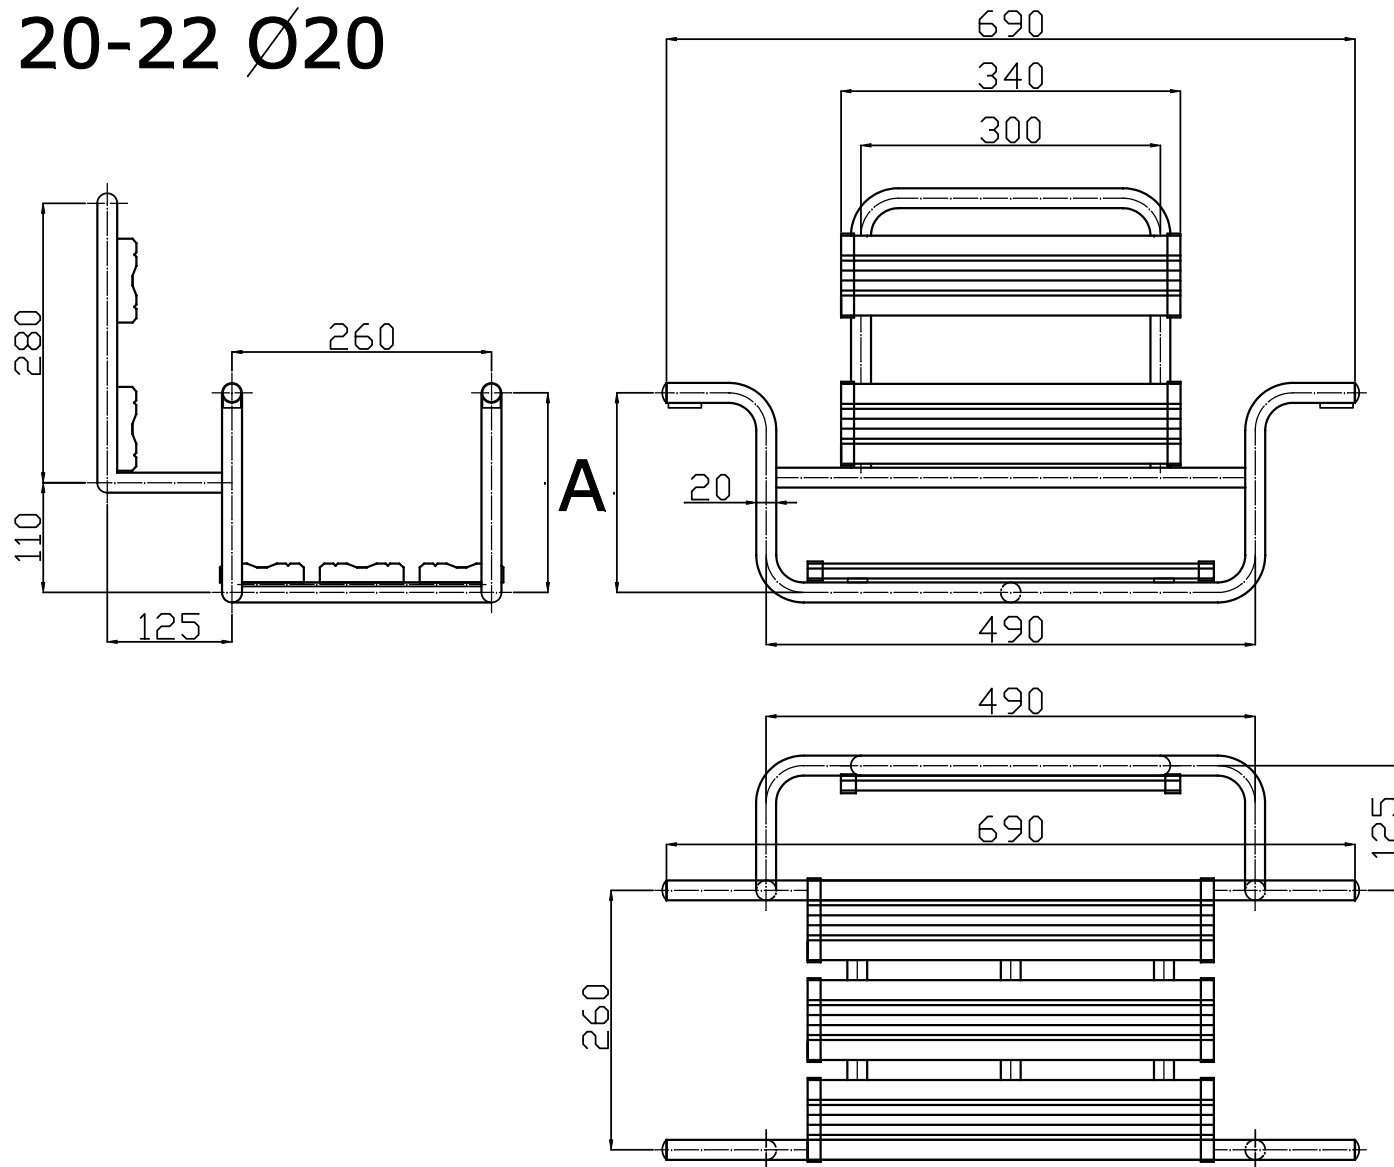

SWZO 20-22 Ø20

	A [mm]
SWZO - 20	200
SWZO - 22	220

BSD - Best Solution for Disabled	
www.info-bsd.eu	Skala: 1:5
e-mail: info@info-bsd.eu	SWZO 20-22 DN20