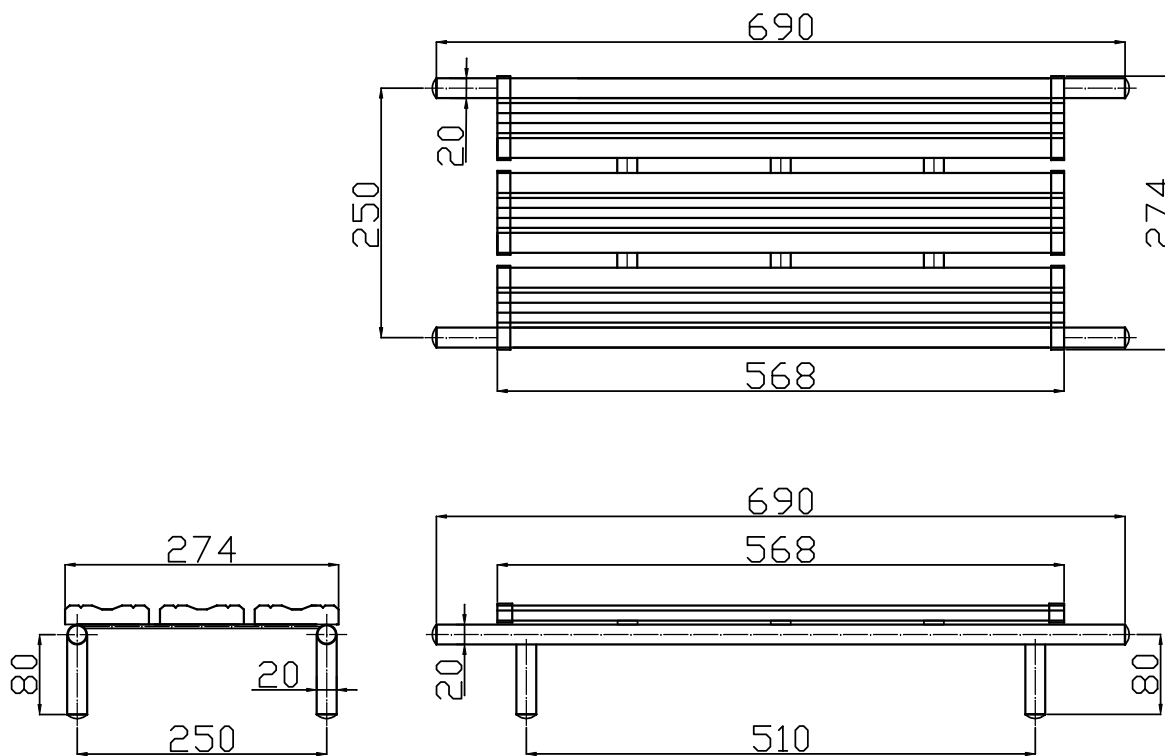

ŁNW Ø20

BSD - Best Solution for Disabled

www.info-bsd.eu

Skala: 1:5

e-mail: info@info-bsd.eu

ŁNW DN20