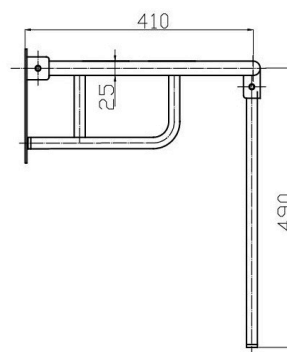

Krzeselko prysznicowe uchylne wzmacnione z dodatkową podporą składane na ścianę fi25

Model	Obciążenie	Stal węglowa malowana proszkowo na kolor biały	stal nierdzewna polerowana gładka
KPU N	150 kg	•	•

Średnica rury: fi25

Siedzisko:

B25 - białe ciepłe lamele ABS,

SN25 - lamele ze stali nierdzewnej polerowanej

Komplet zawiera: zestaw śrub mocujących z kołkami

KPU N Ø25