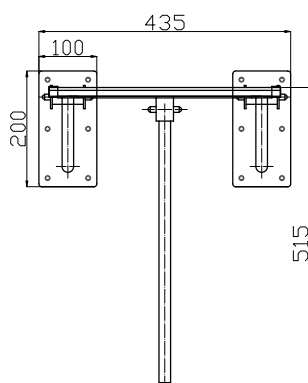

Krzeselko prysznicowe uchylne wzmacnione z dodatkową podporą składane na ścianę fi25

Model	Obciążenie	Stal węglowa malowana proszkowo na kolor biały	stal nierdzewna polerowana gładka
KPU N	150 kg	•	•

Średnica rury: fi25

Siedzisko:

B25 - białe ciepłe lamele ABS,

SN25 - lamele ze stali nierdzewnej polerowanej

Komplet zawiera: zestaw śrub mocujących z kołkami

KPU N Ø25