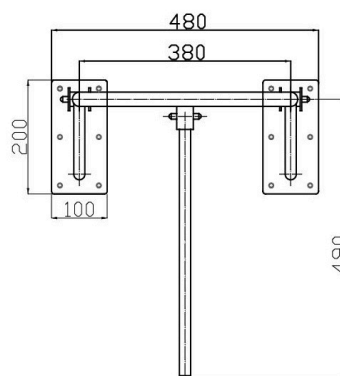

Krzeselko prysznicowe uchylne wzmacnione z dodatkową podporą składane na ścianę fi25

Model	Obciążenie	Stal węglowa malowana proszkowo na kolor biały	stal nierdzewna polerowana gładka
KPU N	150 kg	•	•

Średnica rury: fi25

Siedzisko:

B25 - białe ciepłe lamele ABS,

SN25 - lamele ze stali nierdzewnej polerowanej

Komplet zawiera: zestaw śrub mocujących z kołkami

KPU N Ø25