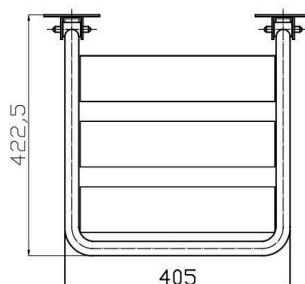

Krzeselko prysznicowe uchylne wzmacnione z dodatkową podporą składane na ścianę fi25

Model	Obciążenie	Stal węglowa malowana proszkowo na kolor biały	stal nierdzewna polerowana gładka
KPU N	150 kg	•	•

Średnica rury: fi25

Siedzisko:

B25 - białe ciepłe lamele ABS,

SN25 - lamele ze stali nierdzewnej polerowanej

Komplet zawiera: zestaw śrub mocujących z kołkami

KPU N Ø25