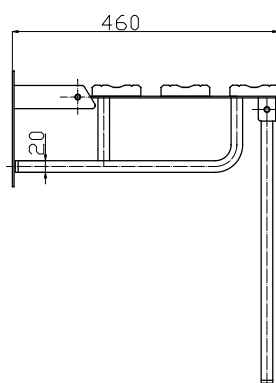

Krzeselko prysznicowe uchylne wzmacnione z dodatkową podporą składane na ścianę fi25

Model	Obciążenie	Stal węglowa malowana proszkowo na kolor biały	stal nierdzewna polerowana gładka
KPU N	150 kg	•	•

Średnica rury: fi25

Siedzisko:

B25 - białe ciepłe lamele ABS,

SN25 - lamele ze stali nierdzewnej polerowanej

Komplet zawiera: zestaw śrub mocujących z kołkami

KPU N Ø25