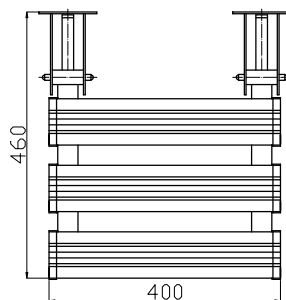

Krzeselko prysznicowe uchylne wzmacnione z dodatkową podporą składane na ścianę fi25

Model	Obciążenie	Stal węglowa malowana proszkowo na kolor biały	stal nierdzewna polerowana gładka
KPU N	150 kg	•	•

Średnica rury: fi25

Siedzisko:

B25 - białe ciepłe lamele ABS,

SN25 - lamele ze stali nierdzewnej polerowanej

Komplet zawiera: zestaw śrub mocujących z kołkami

KPU N Ø25