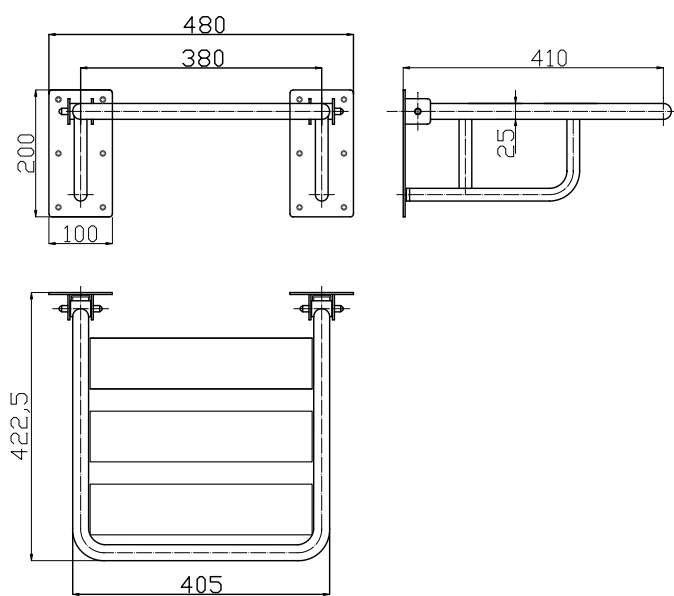

# Krzeselko prysznicowe uchylne wzmacnione składane na ścianę fi25

Model	Obciążenie	Stal węglowa malowana proszkowo na kolor biały	Stal nierdzewna polerowana gładka
KPU	120 kg	•	•

Średnica rury: fi25

Siedzisko: B25 - białe lamele ABS,  
SN25 - lamele stal nierdzewna

Komplet zawiera: zestaw śrub mocujących z kołkami

## KPU Ø25