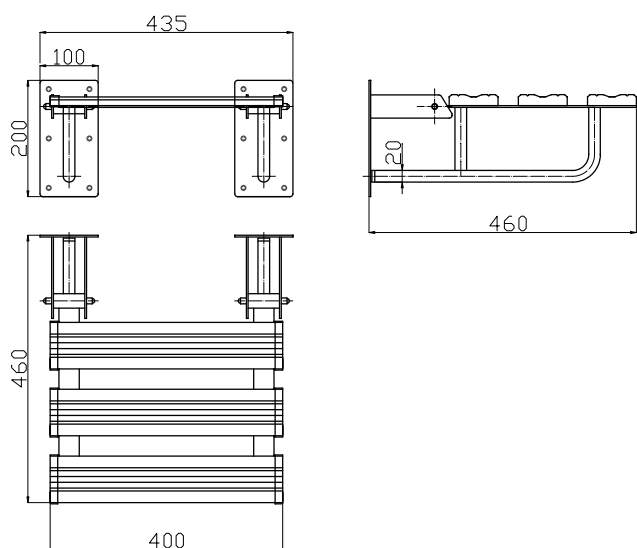

# Krzeselko prysznicowe uchylne wzmacnione składane na ścianę fi25

Model	Obciążenie	Stal węglowa malowana proszkowo na kolor biały	Stal nierdzewna polerowana gładka
KPU	120 kg	•	•

Średnica rury: fi25

Siedzisko: B25 - białe lamele ABS,  
SN25 - lamele stal nierdzewna

Komplet zawiera: zestaw śrub mocujących z kołkami

## KPU Ø25