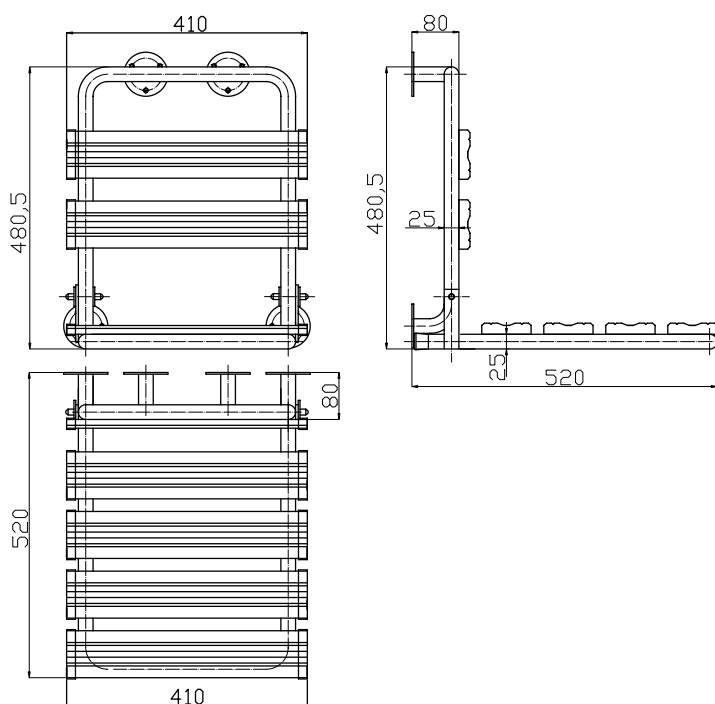

Krzeselko prysznicowe uchylne z oparciem składane na ścianę fi25

Model	Obciążenie	Stal węglowa malowana proszkowo na kolor biały	Stal nierdzewna polerowana gładka
KPU-O	120 kg	•	-----

Średnica rury: fi25

Siedzisko: B25 - białe lamele ABS,

Komplet zawiera: zestaw śrub mocujących z kołkami

KPU - 0 Ø25