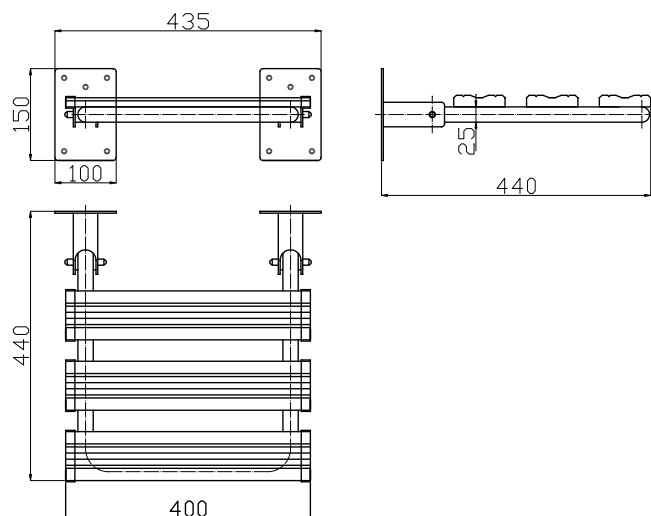

# Krzeselko prysznicowe uchylne składane na ścianę fi25

Model	Obciążenie	Stal węglowa malowana proszkowo na kolor biały	Stal nierdzewna polerowana gładka
KPU-2	120 kg	.	.

Średnica rury: fi25

Siedzisko: B25 - białe lamele ABS,  
SN25 - lamele stal nierdzewna

Komplet zawiera: zestaw śrub mocujących z kołkami

## KPU-2 Ø25