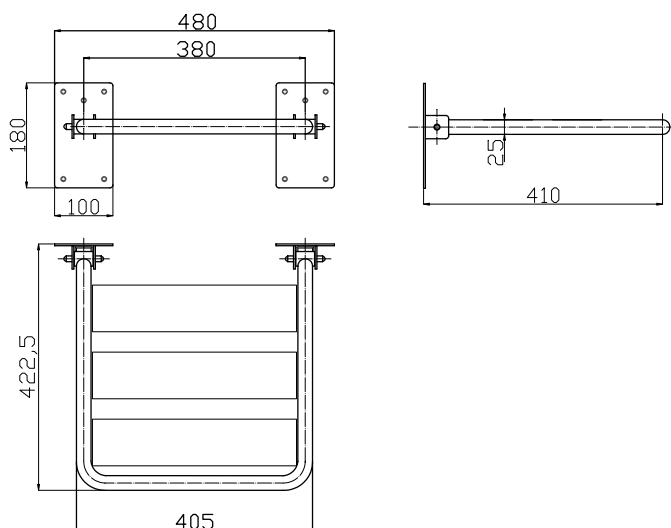

# Krzeselko prysznicowe uchylne składane na ścianę fi25

Model	Obciążenie	Stal węglowa malowana proszkowo na kolor biały	Stal nierdzewna polerowana gładka
KPU-2	120 kg	.	.

Średnica rury: fi25

Siedzisko: B25 - białe lamele ABS,  
SN25 - lamele stal nierdzewna

Komplet zawiera: zestaw śrub mocujących z kołkami

## KPU-2 Ø25