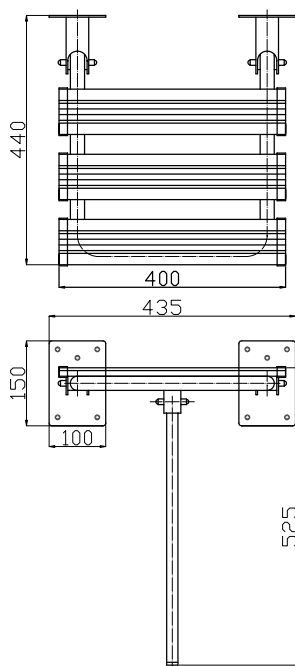

Krzeselko prysznicowe uchylne z dodatkową podporą składane na ścianę fi25

Model	Obciążenie	Stal węglowa malowana proszkowo na kolor biały	stal nierdzewna polerowana gładka
KPU-2 N	150 kg	•	•

Średnica rury: fi25

Siedzisko:

B25 - ciepłe lamele z tworzywa ABS

SN25 - lamele ze stali nierdzewnej polerowanej,

Komplet zawiera: zestaw śrub mocujących z kołkami

KPU-2 N Ø25