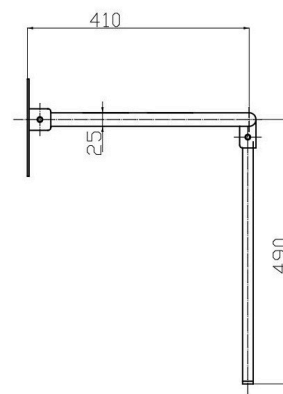

Krzeselko prysznicowe uchylne z dodatkową podporą składane na ścianę fi25

Model	Obciążenie	Stal węglowa malowana proszkowo na kolor biały	stal nierdzewna polerowana gładka
KPU-2 N	150 kg	•	•

Średnica rury: fi25

Siedzisko:

B25 - ciepłe lamele z tworzywa ABS

SN25 - lamele ze stali nierdzewnej polerowanej,

Komplet zawiera: zestaw śrub mocujących z kołkami

KPU-2 N Ø25