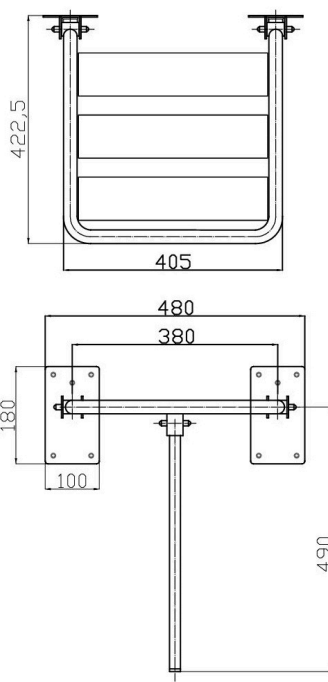

Krzeselko prysznicowe uchylne z dodatkową podporą składane na ścianę fi25

Model	Obciążenie	Stal węglowa malowana proszkowo na kolor biały	stal nierdzewna polerowana gładka
KPU-2 N	150 kg	•	•

Średnica rury: fi25

Siedzisko:

B25 - ciepłe lamele z tworzywa ABS

SN25 - lamele ze stali nierdzewnej polerowanej,

Komplet zawiera: zestaw śrub mocujących z kołkami

KPU-2 N Ø25