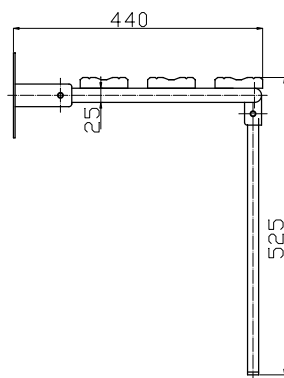

Krzeselko prysznicowe uchylne z dodatkową podporą składane na ścianę fi25

Model	Obciążenie	Stal węglowa malowana proszkowo na kolor biały	stal nierdzewna polerowana gładka
KPU-2 N	150 kg	•	•

Średnica rury: fi25

Siedzisko:

B25 - ciepłe lamele z tworzywa ABS

SN25 - lamele ze stali nierdzewnej polerowanej,

Komplet zawiera: zestaw śrub mocujących z kołkami

KPU-2 N Ø25