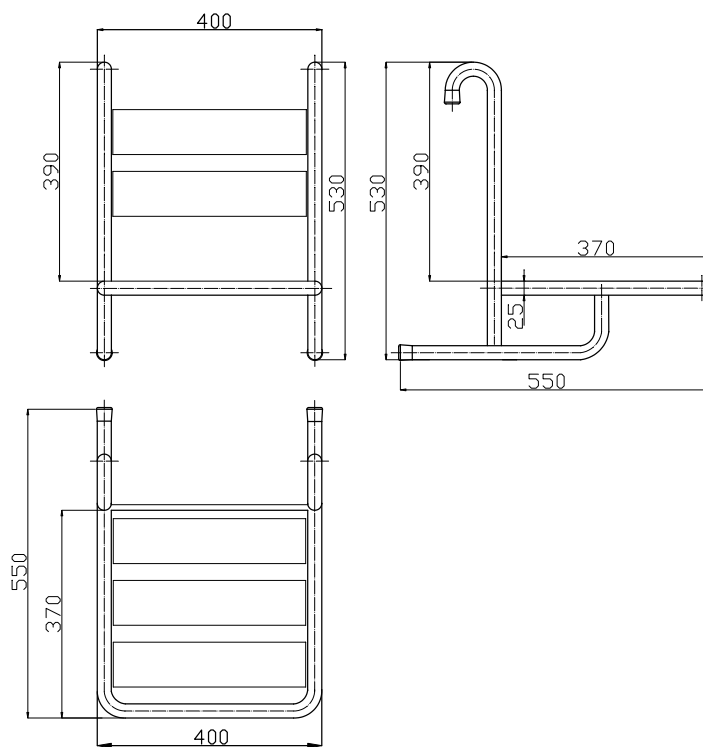

Krzesi ko prysznicowe zawieszane na por czy fi25

Model	Obci�żenie	Stal w�glowa malowana proszkowo na kolor biały	Stal nierdzewna polerowana gładka
KP-POR	120 kg	•	•

Średnica rury: fi25

Siedzisko: B25 - lamele stalowe malowane proszkowo na kolor biały

SN25 - lamele stal nierdzewna

KP - POR Ø25