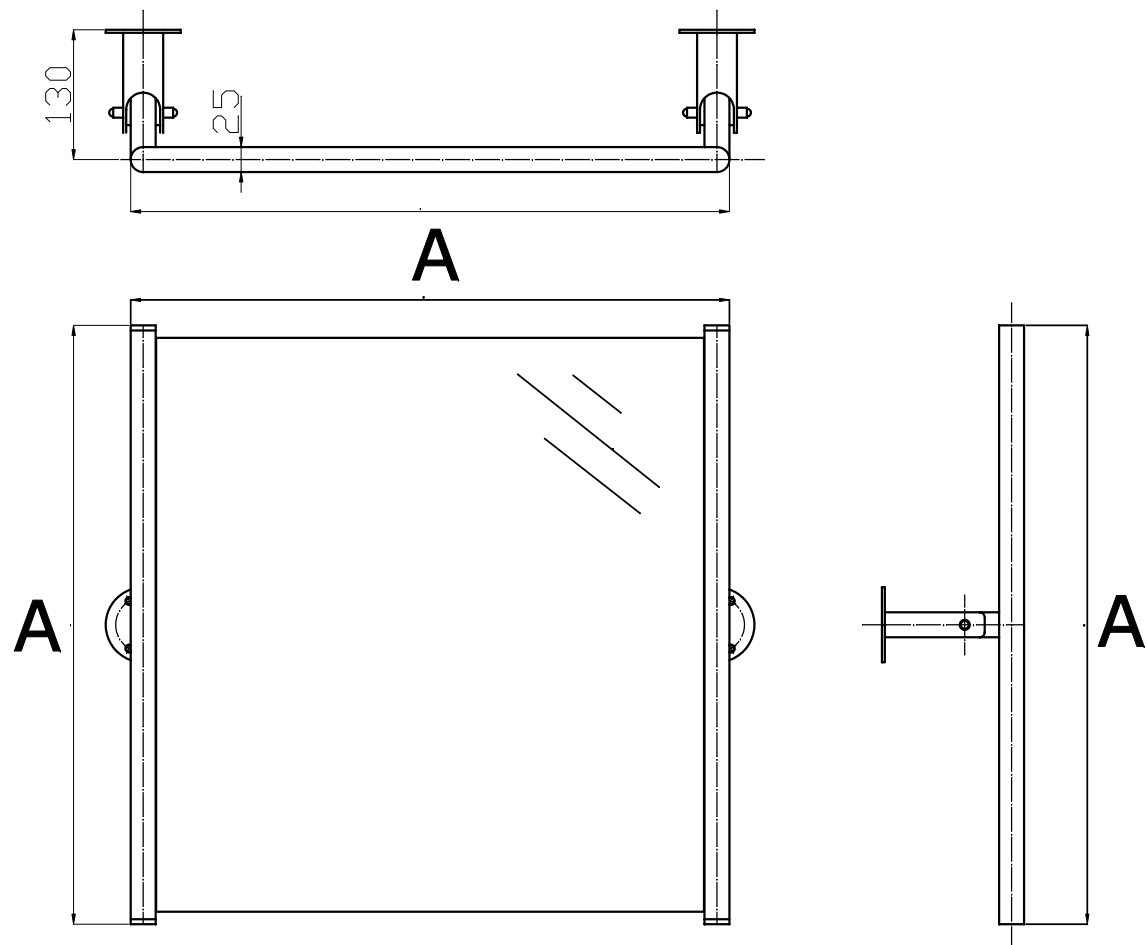

LU1 Ø25

A [mm]	600
--------	-----

BSD - Best Solution for Disabled	
www.info-bsd.eu	Skala: 1:5
e-mail: info@info-bsd.eu	LU1 DN25