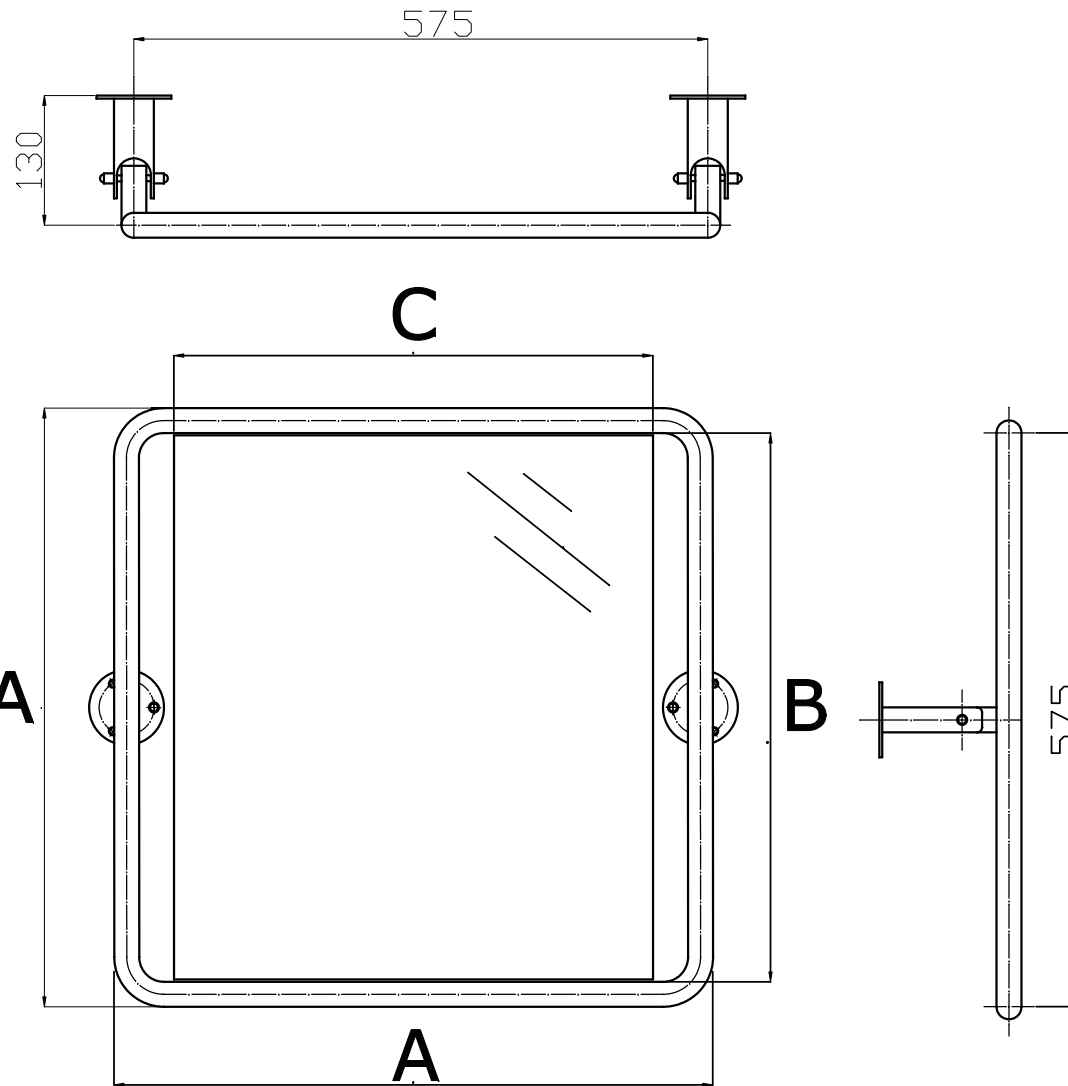

LU Ø25

A [mm]	600
B [mm]	550
C [mm]	480

BSD - Best Solution for Disabled	
www.info-bsd.eu	Skala: 1:5
e-mail: info@info-bsd.eu	LU DN25