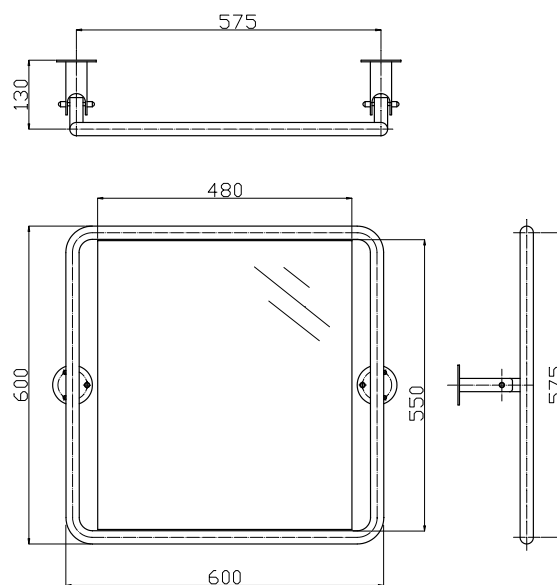

Lustro uchylnne w pełnej ramie fi25

Model	A [cm]	B [cm]	Stal węglowa malowana proszkowo na kolor biały	Stal nierdzewna polerowana gładka
LU	60cm	60cm	•	•

Średnica rury: fi25

Komplet zawiera: zestaw śrub mocujących z kołkami

LU Ø25