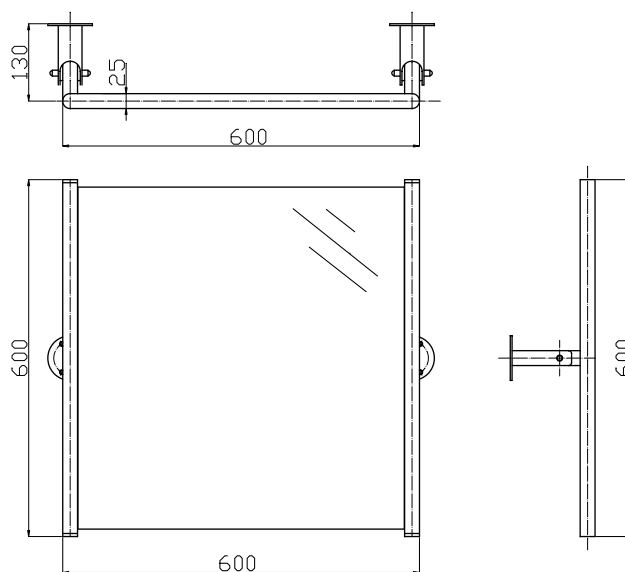

Lustro uchylnie z bocznymi ramkami fi25

Model	A [cm]	B [cm]	Stal węglowa malowana proszkowo na kolor biały	Stal nierdzewna polerowana gładka
LU 1	60cm	60cm	-----	•

Średnica rury: fi25

Komplet zawiera: zestaw śrub mocujących z kołkami

LU1 SN25 Ø25